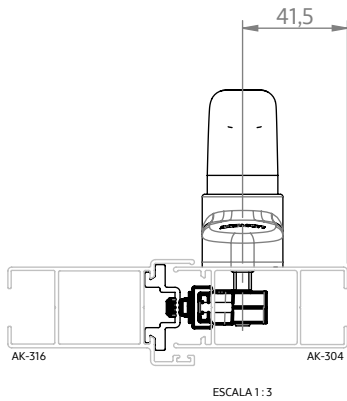

CREMONA E20 EVO 1 PONTO ACION. INTERNO 180MM

APLICAÇÕES (LINHAS 32 - FECHAMENTO CENTRAL)

AGLO 3.2 (OLGA COLOR)