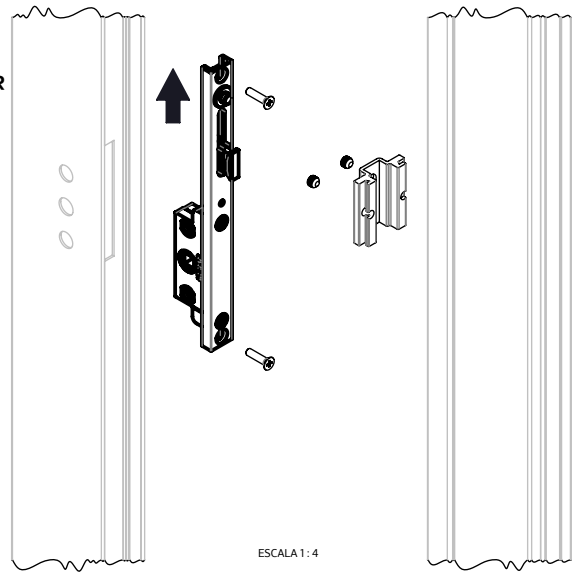

CREMONA E20 EVO 1 PONTO ACION. INTERNO 180MM

APLICAÇÃO

POSIÇÃO DE INSTALAÇÃO:
BATEDOR NA PARTE SUPERIOR

ESCALA 1:4

CARACTERÍSTICAS

CODIFICAÇÃO		
COR	CÓDIGO	CATÁLOGO
BCO	9213118	CREE20EV1PIN180BCO
PTF	9213119	CREE20EV1PIN180PTF
S/A	9214467	CREE20EV1PIN180S/A

OBSERVAÇÕES:

- CONTRA FECHO E MAÇANETA VENDIDOS SEPARADAMENTE;
- PARAFUSOS DE FIXAÇÃO NÃO FORNECIDOS PELA UDINESE.

COMPOSIÇÃO/CARACTERÍSTICAS:

- VARETA: ALUMÍNIO;
- CAIXA CREMONA: ZAMAK;
- PARAFUSOS: AÇO INOX.

DIMENSÕES

USINAGEM

PORTA E JANELA
DE CORRER

UDINESE
ASSA ABLOY

CREMONA E20 EVO 1 PONTO ACION. INTERNO 180MM

APLICAÇÕES (LINHAS 25 - FECHAMENTO LATERAL)

ECOLINE 2.5 (PERFIL ALUMÍNIO)

ABSOLUTA (CDA)

**MEGA 32
(ASA)**

**PRIME 3.2
(ALUPRIME)**

RESERVAMOS O DIREITO DE ALTERAÇÕES SEM AVISO PRÉVIO. TODAS AS MEDIDAS EM mm. IMAGENS MERAMENTE ILUSTRATIVAS.

CREMONA E20 EVO 1 PONTO ACION. INTERNO 180MM

APLICAÇÕES (LINHAS 32 - FECHAMENTO CENTRAL)