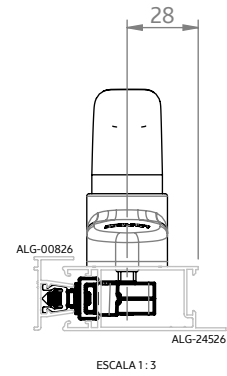

CREMONA E20 EVO 1 PONTO ACION. INTERNO 180MM

APLICAÇÃO

POSIÇÃO DE INSTALAÇÃO:
BATEDOR NA PARTE SUPERIOR

ESCALA 1:4

CARACTERÍSTICAS

CODIFICAÇÃO		
COR	CÓDIGO	CATÁLOGO
BCO	9213118	CREE20EV1PIN180BCO
PTF	9213119	CREE20EV1PIN180PTF
S/A	9214467	CREE20EV1PIN180S/A

DIMENSÕES

USINAGEM

PORTA E JANELA
DE CORRER

UDINESE
ASSA ABLOY

CREMONA E20 EVO 1 PONTO ACION. INTERNO 180MM

APLICAÇÕES (LINHAS 25 - FECHAMENTO LATERAL)

ECOLINE 2.5 (PERFIL ALUMÍNIO)

ABSOLUTA (CDA)

SUPREMA (HYDRO)

MEGA 25 (ASA)

PRIME 2.5 (ALUPRIME)

CREMONA E20 EVO 1 PONTO ACION. INTERNO 180MM

APLICAÇÕES (LINHAS 32 - FECHAMENTO LATERAL)

**D'ORO
(CDA)**

**AGLO 3.2
(OLGA COLOR)**

**GOLD
(HYDRO)**

**MEGA 32
(ASA)**

**PRIME 3.2
(ALUPRIME)**

RESERVAMOS O DIREITO DE ALTERAÇÕES SEM AVISO PRÉVIO. TODAS AS MEDIDAS EM mm. IMAGENS MERAMENTE ILUSTRATIVAS.

CREMONA E20 EVO 1 PONTO ACION. INTERNO 180MM

APLICAÇÕES (LINHAS 32 - FECHAMENTO CENTRAL)