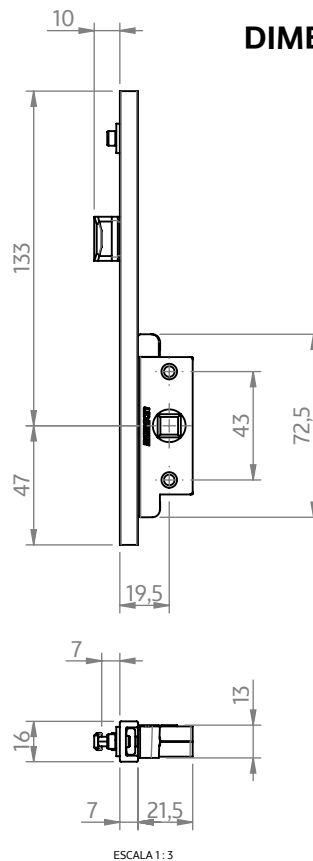

CREMONA E20 EVO 1 PONTO ACION. INTERNO 180MM

APLICAÇÃO

POSIÇÃO DE INSTALAÇÃO:
BATEDOR NA PARTE SUPERIOR

ESCALA 1:4

CARACTERÍSTICAS

CODIFICAÇÃO		
COR	CÓDIGO	CATÁLOGO
BCO	9213118	CREE20EV1PIN180BCO
PTF	9213119	CREE20EV1PIN180PTF
S/A	9214467	CREE20EV1PIN180S/A

DIMENSÕES

USINAGEM

PORTA E JANELA
DE CORRER

UDINESE
ASSA ABLOY

CREMONA E20 EVO 1 PONTO ACION. INTERNO 180MM

APLICAÇÕES (LINHAS 25 - FECHAMENTO LATERAL)

ECOLINE 2.5 (PERFIL ALUMÍNIO)

ABSOLUTA (CDA)

SUPREMA (HYDRO)

MEGA 25 (ASA)

PRIME 2.5 (ALUPRIME)

CREMONA E20 EVO 1 PONTO ACION. INTERNO 180MM

APLICAÇÕES (LINHAS 32 - FECHAMENTO LATERAL)

**D'ORO
(CDA)**

**AGLO 3.2
(OLGA COLOR)**

**GOLD
(HYDRO)**

**MEGA 32
(ASA)**

**PRIME 3.2
(ALUPRIME)**

RESERVAMOS O DIREITO DE ALTERAÇÕES SEM AVISO PRÉVIO. TODAS AS MEDIDAS EM mm. IMAGENS MERAMENTE ILUSTRATIVAS.

CREMONA E20 EVO 1 PONTO ACION. INTERNO 180MM

APLICAÇÕES (LINHAS 32 - FECHAMENTO CENTRAL)