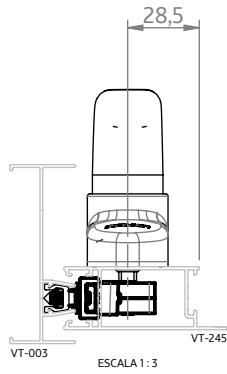

CREMONA E20 EVO 1 PONTO ACION. INTERNO 180MM

APLICAÇÃO

POSIÇÃO DE INSTALAÇÃO:
BATEDOR NA PARTE SUPERIOR

ESCALA 1:4

CARACTERÍSTICAS

CODIFICAÇÃO		
COR	CÓDIGO	CATÁLOGO
BCO	9213118	CREE20EV1PIN180BCO
PTF	9213119	CREE20EV1PIN180PTF
S/A	9214467	CREE20EV1PIN180S/A

DIMENSÕES

USINAGEM

PORTA E JANELA
DE CORRER

UDINESE
ASSA ABLOY

CREMONA E20 EVO 1 PONTO ACION. INTERNO 180MM

APLICAÇÕES (LINHAS 25 - FECHAMENTO LATERAL)

ECOLINE 2.5 (PERFIL ALUMÍNIO)

ABSOLUTA (CDA)

SUPREMA (HYDRO)

MEGA 25 (ASA)

PRIME 2.5 (ALUPRIME)

CREMONA E20 EVO 1 PONTO ACION. INTERNO 180MM

APLICAÇÕES (LINHAS 32 - FECHAMENTO LATERAL)

**D'ORO
(CDA)**

**AGLO 3.2
(OLGA COLOR)**

**GOLD
(HYDRO)**

**MEGA 32
(ASA)**

**PRIME 3.2
(ALUPRIME)**

RESERVAMOS O DIREITO DE ALTERAÇÕES SEM AVISO PRÉVIO. TODAS AS MEDIDAS EM mm. IMAGENS MERAMENTE ILUSTRATIVAS.

CREMONA E20 EVO 1 PONTO ACION. INTERNO 180MM

APLICAÇÕES (LINHAS 32 - FECHAMENTO CENTRAL)