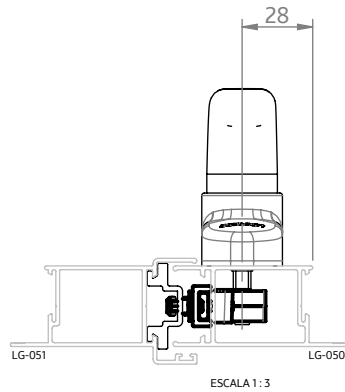

CREMONA E20 EVO 1 PONTO ACION. INTERNO 180MM

APLICAÇÃO

POSIÇÃO DE INSTALAÇÃO:
BATEDOR NA PARTE SUPERIOR

ESCALA 1:4

CARACTERÍSTICAS

CODIFICAÇÃO		
COR	CÓDIGO	CATÁLOGO
BCO	9213118	CREE20EV1PIN180BCO
PTF	9213119	CREE20EV1PIN180PTF
S/A	9214467	CREE20EV1PIN180S/A

DIMENSÕES

USINAGEM

PORTA E JANELA
DE CORRER

UDINESE
ASSA ABLOY

CREMONA E20 EVO 1 PONTO ACION. INTERNO 180MM

APLICAÇÕES (LINHAS 25 - FECHAMENTO LATERAL)

ECOLINE 2.5 (PERFIL ALUMÍNIO)

ABSOLUTA (CDA)

**MEGA 32
(ASA)**

**PRIME 3.2
(ALUPRIME)**

RESERVAMOS O DIREITO DE ALTERAÇÕES SEM AVISO PRÉVIO. TODAS AS MEDIDAS EM mm. IMAGENS MERAMENTE ILUSTRATIVAS.

CREMONA E20 EVO 1 PONTO ACION. INTERNO 180MM

APLICAÇÕES (LINHAS 32 - FECHAMENTO CENTRAL)

AGLO 3.2 (OLGA COLOR)

GOLD (HYDRO)

PRIME 3.2 (ALUPRIME)

CREMONA E20 EVO 1 PONTO ACION. INTERNO 180MM

TABELA GERAL (CONTRA FECHOS)

PRODUTO		LINHAS																	
		PERFIL ALUMÍNIO				HYDRO				CDA						OLGA COLOR		ASA ALUMÍNIO	
		ECOLINE 2.5		CHROMA		SUPREMA		GOLD		ABSOLUTA		D'ORO		RENOIR 3.3		AGLO 3.2		MEGA 32	
COMPONENTES		LAT	CENT	LAT	CENT	LAT	CENT	LAT	CENT	LAT	CENT	LAT	CENT	LAT	CENT	LAT	CENT	LAT	CENT
	CONTRA FECHO CREMONA (SUPREMA)	✓	✓			✓	✓			✓	✓								
	CONTRA FECHO CREMONA (CHR/ECO)			✓	✓														
	CONTRA FECHO REGULÁVEL GOLD (LATERAL)							✓				✓				✓			
	CONTRA FECHO REGULÁVEL GOLD (CENTRAL)								✓								✓		
	CONTRA FECHO CREMONA (LATERAL GDL)							✓				✓				✓		✓	
	CONTRA FECHO CREMONA (CENTRAL GDC)								✓				✓				✓		
	CONTRA FECHO REGULÁVEL CREMONA (RNR)													✓					