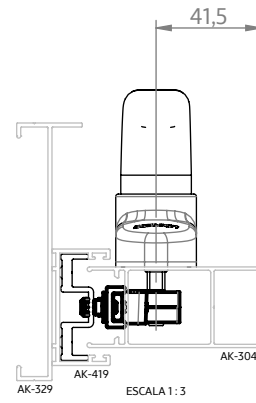

CREMONA E20 EVO 1 PONTO ACION. INTERNO 180MM

APLICAÇÃO

POSIÇÃO DE INSTALAÇÃO:
BATEDOR NA PARTE SUPERIOR

ESCALA 1:4

CARACTERÍSTICAS

CODIFICAÇÃO		
COR	CÓDIGO	CATÁLOGO
BCO	9213118	CREE20EV1PIN180BCO
PTF	9213119	CREE20EV1PIN180PTF
S/A	9214467	CREE20EV1PIN180S/A

DIMENSÕES

USINAGEM

PORTA E JANELA
DE CORRER

UDINESE
ASSA ABLOY

CREMONA E20 EVO 1 PONTO ACION. INTERNO 180MM

APLICAÇÕES (LINHAS 25 - FECHAMENTO LATERAL)

ECOLINE 2.5 (PERFIL ALUMÍNIO)

ABSOLUTA (CDA)

SUPREMA (HYDRO)

MEGA 25 (ASA)

PRIME 2.5 (ALUPRIME)

CREMONA E20 EVO 1 PONTO ACION. INTERNO 180MM

APLICAÇÕES (LINHAS 32 - FECHAMENTO LATERAL)

**D'ORO
(CDA)**

**AGLO 3.2
(OLGA COLOR)**

**GOLD
(HYDRO)**

**MEGA 32
(ASA)**

**PRIME 3.2
(ALUPRIME)**

RESERVAMOS O DIREITO DE ALTERAÇÕES SEM AVISO PRÉVIO. TODAS AS MEDIDAS EM mm. IMAGENS MERAMENTE ILUSTRATIVAS.

CREMONA E20 EVO 1 PONTO ACION. INTERNO 180MM

APLICAÇÕES (LINHAS 32 - FECHAMENTO CENTRAL)