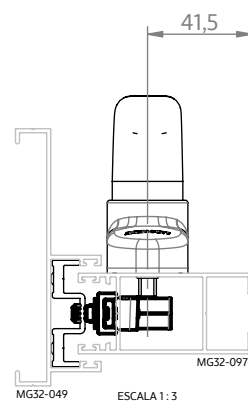

CREMONA E20 EVO 1 PONTO ACION. INTERNO 180MM

APLICAÇÃO

POSIÇÃO DE INSTALAÇÃO:
BATEDOR NA PARTE SUPERIOR

ESCALA 1:4

CARACTERÍSTICAS

CODIFICAÇÃO		
COR	CÓDIGO	CATÁLOGO
BCO	9213118	CREE20EV1PIN180BCO
PTF	9213119	CREE20EV1PIN180PTF
S/A	9214467	CREE20EV1PIN180S/A

DIMENSÕES

USINAGEM

PORTA E JANELA
DE CORRER

UDINESE
ASSA ABLOY

CREMONA E20 EVO 1 PONTO ACION. INTERNO 180MM

APLICAÇÕES (LINHAS 25 - FECHAMENTO LATERAL)

ECOLINE 2.5 (PERFIL ALUMÍNIO)

ABSOLUTA (CDA)

SUPREMA (HYDRO)

MEGA 25 (ASA)

PRIME 2.5 (ALUPRIME)

CREMONA E20 EVO 1 PONTO ACION. INTERNO 180MM

APLICAÇÕES (LINHAS 32 - FECHAMENTO LATERAL)

**D'ORO
(CDA)**

**AGLO 3.2
(OLGA COLOR)**

**GOLD
(HYDRO)**

**MEGA 32
(ASA)**

**PRIME 3.2
(ALUPRIME)**

RESERVAMOS O DIREITO DE ALTERAÇÕES SEM AVISO PRÉVIO. TODAS AS MEDIDAS EM mm. IMAGENS MERAMENTE ILUSTRATIVAS.

CREMONA E20 EVO 1 PONTO ACION. INTERNO 180MM

APLICAÇÕES (LINHAS 32 - FECHAMENTO CENTRAL)