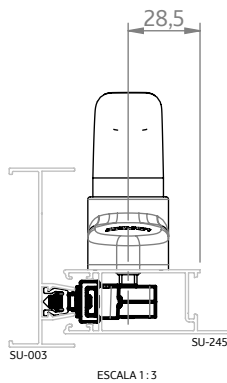

SUPREMA (HYDRO)