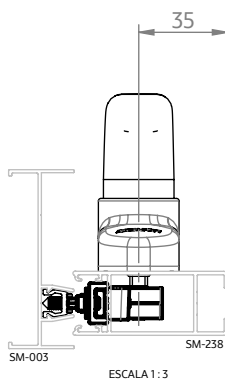

CREMONA E20 EVO 1 PONTO ACION. INTERNO 180MM

APLICAÇÃO

POSIÇÃO DE INSTALAÇÃO:
BATEDOR NA PARTE SUPERIOR

ESCALA 1:4

CARACTERÍSTICAS

CODIFICAÇÃO		
COR	CÓDIGO	CATÁLOGO
BCO	9213118	CREE20EV1PIN180BCO
PTF	9213119	CREE20EV1PIN180PTF
S/A	9214467	CREE20EV1PIN180S/A

DIMENSÕES

USINAGEM

PORTA E JANELA
DE CORRER

UDINESE
ASSA ABLOY

CREMONA E20 EVO 1 PONTO ACION. INTERNO 180MM

APLICAÇÕES (LINHAS 25 - FECHAMENTO LATERAL)

ECOLINE 2.5 (PERFIL ALUMÍNIO)

ABSOLUTA (CDA)

SUPREMA (HYDRO)

MEGA 25 (ASA)

PRIME 2.5 (ALUPRIME)

CREMONA E20 EVO 1 PONTO ACION. INTERNO 180MM

APLICAÇÕES (LINHAS 32 - FECHAMENTO LATERAL)

**D'ORO
(CDA)**

**AGLO 3.2
(OLGA COLOR)**

**GOLD
(HYDRO)**

**MEGA 32
(ASA)**

**PRIME 3.2
(ALUPRIME)**

RESERVAMOS O DIREITO DE ALTERAÇÕES SEM AVISO PRÉVIO. TODAS AS MEDIDAS EM mm. IMAGENS MERAMENTE ILUSTRATIVAS.

CREMONA E20 EVO 1 PONTO ACION. INTERNO 180MM

APLICAÇÕES (LINHAS 32 - FECHAMENTO CENTRAL)