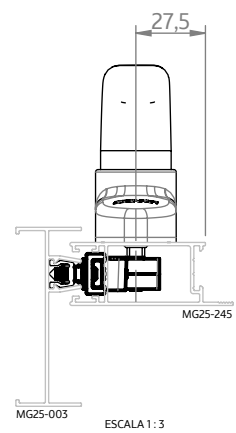

CREMONA E20 EVO 1 PONTO ACION. INTERNO 180MM

APLICAÇÃO

POSIÇÃO DE INSTALAÇÃO:
BATEDOR NA PARTE SUPERIOR

ESCALA 1:4

CARACTERÍSTICAS

CODIFICAÇÃO		
COR	CÓDIGO	CATÁLOGO
BCO	9213118	CREE20EV1PIN180BCO
PTF	9213119	CREE20EV1PIN180PTF
S/A	9214467	CREE20EV1PIN180S/A

DIMENSÕES

USINAGEM

PORTA E JANELA
DE CORRER

UDINESE
ASSA ABLOY

CREMONA E20 EVO 1 PONTO ACION. INTERNO 180MM

APLICAÇÕES (LINHAS 25 - FECHAMENTO LATERAL)

ECOLINE 2.5 (PERFIL ALUMÍNIO)

ABSOLUTA (CDA)

SUPREMA (HYDRO)

MEGA 25 (ASA)

PRIME 2.5 (ALUPRIME)

CREMONA E20 EVO 1 PONTO ACION. INTERNO 180MM

APLICAÇÕES (LINHAS 32 - FECHAMENTO LATERAL)

**D'ORO
(CDA)**

**AGLO 3.2
(OLGA COLOR)**

**GOLD
(HYDRO)**

**MEGA 32
(ASA)**

**PRIME 3.2
(ALUPRIME)**

RESERVAMOS O DIREITO DE ALTERAÇÕES SEM AVISO PRÉVIO. TODAS AS MEDIDAS EM mm. IMAGENS MERAMENTE ILUSTRATIVAS.

CREMONA E20 EVO 1 PONTO ACION. INTERNO 180MM

APLICAÇÕES (LINHAS 32 - FECHAMENTO CENTRAL)