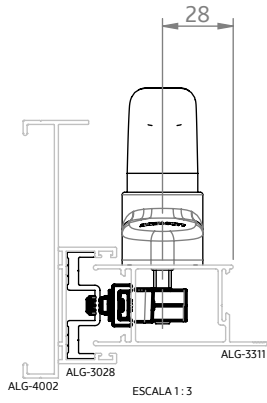

CREMONA E20 EVO 1 PONTO ACION. INTERNO 180MM

APLICAÇÃO

POSIÇÃO DE INSTALAÇÃO:
BATEDOR NA PARTE SUPERIOR

ESCALA 1:4

CARACTERÍSTICAS

CODIFICAÇÃO		
COR	CÓDIGO	CATÁLOGO
BCO	9213118	CREE20EV1PIN180BCO
PTF	9213119	CREE20EV1PIN180PTF
S/A	9214467	CREE20EV1PIN180S/A

DIMENSÕES

USINAGEM

PORTA E JANELA
DE CORRER

UDINESE
ASSA ABLOY

CREMONA E20 EVO 1 PONTO ACION. INTERNO 180MM

APLICAÇÕES (LINHAS 25 - FECHAMENTO LATERAL)

ECOLINE 2.5 (PERFIL ALUMÍNIO)

ABSOLUTA (CDA)

SUPREMA (HYDRO)

MEGA 25 (ASA)

PRIME 2.5 (ALUPRIME)

CREMONA E20 EVO 1 PONTO ACION. INTERNO 180MM

APLICAÇÕES (LINHAS 32 - FECHAMENTO LATERAL)

**D'ORO
(CDA)**

**AGLO 3.2
(OLGA COLOR)**

**GOLD
(HYDRO)**

**MEGA 32
(ASA)**

**PRIME 3.2
(ALUPRIME)**

RESERVAMOS O DIREITO DE ALTERAÇÕES SEM AVISO PRÉVIO. TODAS AS MEDIDAS EM mm. IMAGENS MERAMENTE ILUSTRATIVAS.

CREMONA E20 EVO 1 PONTO ACION. INTERNO 180MM

APLICAÇÕES (LINHAS 32 - FECHAMENTO CENTRAL)