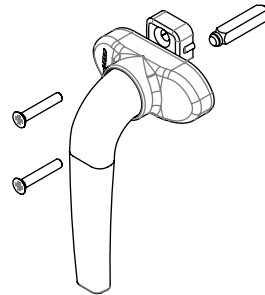

CREMONA E20 EVO 1 PONTO ACION. INTERNO 180MM

APLICAÇÃO

POSIÇÃO DE INSTALAÇÃO:
BATEDOR NA PARTE SUPERIOR

ESCALA 1:4

CARACTERÍSTICAS

CODIFICAÇÃO		
COR	CÓDIGO	CATÁLOGO
BCO	9213118	CREE20EV1PIN180BCO
PTF	9213119	CREE20EV1PIN180PTF
S/A	9214467	CREE20EV1PIN180S/A

OBSERVAÇÕES:

- CONTRA FECHO E MAÇANETA VENDIDOS SEPARADAMENTE;
- PARAFUSOS DE FIXAÇÃO NÃO FORNECIDOS PELA UDINESE.

COMPOSIÇÃO/CARACTERÍSTICAS:

- VARETA: ALUMÍNIO;
- CAIXA CREMONA: ZAMAK;
- PARAFUSOS: AÇO INOX.

DIMENSÕES

USINAGEM

PORTA E JANELA
DE CORRER

UDINESE
ASSA ABLOY

CREMONA E20 EVO 1 PONTO ACION. INTERNO 180MM

APLICAÇÕES (LINHAS 25 - FECHAMENTO LATERAL)

ECOLINE 2.5 (PERFIL ALUMÍNIO)

ABSOLUTA (CDA)

**MEGA 32
(ASA)**

**PRIME 3.2
(ALUPRIME)**

RESERVAMOS O DIREITO DE ALTERAÇÕES SEM AVISO PRÉVIO. TODAS AS MEDIDAS EM mm. IMAGENS MERAMENTE ILUSTRATIVAS.

CREMONA E20 EVO 1 PONTO ACION. INTERNO 180MM

APLICAÇÕES (LINHAS 32 - FECHAMENTO CENTRAL)