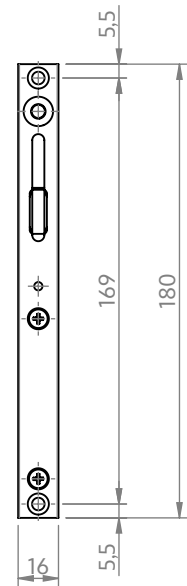

CREMONA E20 EVO 1 PONTO ACION. INTERNO 180MM

APLICAÇÃO

POSIÇÃO DE INSTALAÇÃO:
BATEDOR NA PARTE SUPERIOR

ESCALA 1:4

CARACTERÍSTICAS

CODIFICAÇÃO		
COR	CÓDIGO	CATÁLOGO
BCO	9213118	CREE20EV1PIN180BCO
PTF	9213119	CREE20EV1PIN180PTF
S/A	9214467	CREE20EV1PIN180S/A

DIMENSÕES

USINAGEM

PORTA E JANELA
DE CORRER

UDINESE
ASSA ABLOY

CREMONA E20 EVO 1 PONTO ACION. INTERNO 180MM

APLICAÇÕES (LINHAS 25 - FECHAMENTO LATERAL)

ECOLINE 2.5 (PERFIL ALUMÍNIO)

ABSOLUTA (CDA)

SUPREMA (HYDRO)

MEGA 25 (ASA)

PRIME 2.5 (ALUPRIME)

CREMONA E20 EVO 1 PONTO ACION. INTERNO 180MM

APLICAÇÕES (LINHAS 32 - FECHAMENTO LATERAL)

**D'ORO
(CDA)**

**AGLO 3.2
(OLGA COLOR)**

**GOLD
(HYDRO)**

**MEGA 32
(ASA)**

**PRIME 3.2
(ALUPRIME)**

RESERVAMOS O DIREITO DE ALTERAÇÕES SEM AVISO PRÉVIO. TODAS AS MEDIDAS EM mm. IMAGENS MERAMENTE ILUSTRATIVAS.

CREMONA E20 EVO 1 PONTO ACION. INTERNO 180MM

APLICAÇÕES (LINHAS 32 - FECHAMENTO CENTRAL)