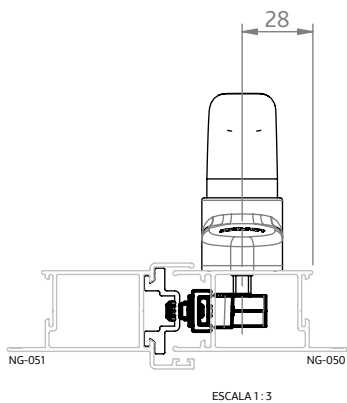

CREMONA E20 EVO 1 PONTO ACION. INTERNO 180MM

APLICAÇÃO

POSIÇÃO DE INSTALAÇÃO:
BATEDOR NA PARTE SUPERIOR

ESCALA 1:4

CARACTERÍSTICAS

CODIFICAÇÃO		
COR	CÓDIGO	CATÁLOGO
BCO	9213118	CREE20EV1PIN180BCO
PTF	9213119	CREE20EV1PIN180PTF
S/A	9214467	CREE20EV1PIN180S/A

DIMENSÕES

USINAGEM

PORTA E JANELA
DE CORRER

UDINESE
ASSA ABLOY

CREMONA E20 EVO 1 PONTO ACION. INTERNO 180MM

APLICAÇÕES (LINHAS 25 - FECHAMENTO LATERAL)

ECOLINE 2.5 (PERFIL ALUMÍNIO)

ABSOLUTA (CDA)

**MEGA 32
(ASA)**

**PRIME 3.2
(ALUPRIME)**

RESERVAMOS O DIREITO DE ALTERAÇÕES SEM AVISO PRÉVIO. TODAS AS MEDIDAS EM mm. IMAGENS MERAMENTE ILUSTRATIVAS.

CREMONA E20 EVO 1 PONTO ACION. INTERNO 180MM

APLICAÇÕES (LINHAS 32 - FECHAMENTO CENTRAL)

AGLO 3.2 (OLGA COLOR)

GOLD (HYDRO)

PRIME 3.2 (ALUPRIME)

CREMONA E20 EVO 1 PONTO ACION. INTERNO 180MM

TABELA GERAL (CONTRA FECHOS)

PRODUTO		LINHAS																	
		PERFIL ALUMÍNIO				HYDRO				CDA						OLGA COLOR		ASA ALUMÍNIO	
		ECOLINE 2.5		CHROMA		SUPREMA		GOLD		ABSOLUTA		D'ORO		RENOIR 3.3		AGLO 3.2		MEGA 32	
COMPONENTES		LAT	CENT	LAT	CENT	LAT	CENT	LAT	CENT	LAT	CENT	LAT	CENT	LAT	CENT	LAT	CENT	LAT	CENT
	CONTRA FECHO CREMONA (SUPREMA)	✓	✓			✓	✓			✓	✓								
	CONTRA FECHO CREMONA (CHR/ECO)			✓	✓														
	CONTRA FECHO REGULÁVEL GOLD (LATERAL)							✓				✓				✓			
	CONTRA FECHO REGULÁVEL GOLD (CENTRAL)								✓								✓		
	CONTRA FECHO CREMONA (LATERAL GDL)							✓				✓				✓		✓	
	CONTRA FECHO CREMONA (CENTRAL GDC)								✓				✓				✓		
	CONTRA FECHO REGULÁVEL CREMONA (RNR)													✓					