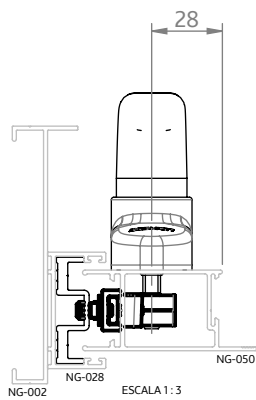

CREMONA E20 EVO 1 PONTO ACION. INTERNO 180MM

APLICAÇÃO

POSIÇÃO DE INSTALAÇÃO:
BATEDOR NA PARTE SUPERIOR

ESCALA 1:4

CARACTERÍSTICAS

CODIFICAÇÃO		
COR	CÓDIGO	CATÁLOGO
BCO	9213118	CREE20EV1PIN180BCO
PTF	9213119	CREE20EV1PIN180PTF
S/A	9214467	CREE20EV1PIN180S/A

DIMENSÕES

USINAGEM

PORTA E JANELA
DE CORRER

UDINESE
ASSA ABLOY

CREMONA E20 EVO 1 PONTO ACION. INTERNO 180MM

APLICAÇÕES (LINHAS 25 - FECHAMENTO LATERAL)

ECOLINE 2.5 (PERFIL ALUMÍNIO)

ABSOLUTA (CDA)

SUPREMA (HYDRO)

MEGA 25 (ASA)

PRIME 2.5 (ALUPRIME)

CREMONA E20 EVO 1 PONTO ACION. INTERNO 180MM

APLICAÇÕES (LINHAS 32 - FECHAMENTO LATERAL)

**D'ORO
(CDA)**

**AGLO 3.2
(OLGA COLOR)**

**GOLD
(HYDRO)**

**MEGA 32
(ASA)**

**PRIME 3.2
(ALUPRIME)**

RESERVAMOS O DIREITO DE ALTERAÇÕES SEM AVISO PRÉVIO. TODAS AS MEDIDAS EM mm. IMAGENS MERAMENTE ILUSTRATIVAS.

CREMONA E20 EVO 1 PONTO ACION. INTERNO 180MM

APLICAÇÕES (LINHAS 32 - FECHAMENTO CENTRAL)