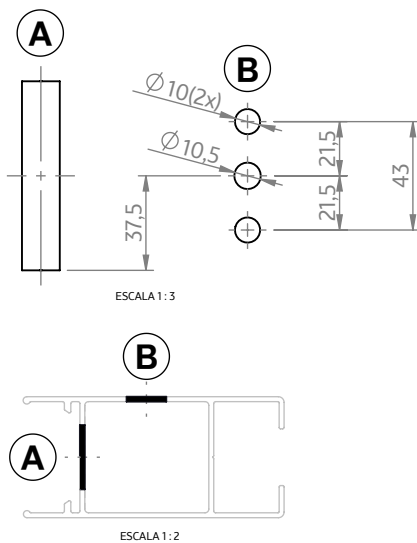

CREMONA E20 EVO 1 PONTO ACION. INTERNO 180MM

APLICAÇÃO

POSIÇÃO DE INSTALAÇÃO:
BATEDOR NA PARTE SUPERIOR

ESCALA 1:4

CARACTERÍSTICAS

CODIFICAÇÃO		
COR	CÓDIGO	CATÁLOGO
BCO	9213118	CREE20EV1PIN180BCO
PTF	9213119	CREE20EV1PIN180PTF
S/A	9214467	CREE20EV1PIN180S/A

DIMENSÕES

USINAGEM

PORTA E JANELA
DE CORRER

UDINESE
ASSA ABLOY

CREMONA E20 EVO 1 PONTO ACION. INTERNO 180MM

APLICAÇÕES (LINHAS 25 - FECHAMENTO LATERAL)

ECOLINE 2.5 (PERFIL ALUMÍNIO)

ABSOLUTA (CDA)

SUPREMA (HYDRO)

MEGA 25 (ASA)

PRIME 2.5 (ALUPRIME)

CREMONA E20 EVO 1 PONTO ACION. INTERNO 180MM

APLICAÇÕES (LINHAS 32 - FECHAMENTO LATERAL)

**D'ORO
(CDA)**

**AGLO 3.2
(OLGA COLOR)**

**GOLD
(HYDRO)**

**MEGA 32
(ASA)**

**PRIME 3.2
(ALUPRIME)**

RESERVAMOS O DIREITO DE ALTERAÇÕES SEM AVISO PRÉVIO. TODAS AS MEDIDAS EM mm. IMAGENS MERAMENTE ILUSTRATIVAS.

CREMONA E20 EVO 1 PONTO ACION. INTERNO 180MM

APLICAÇÕES (LINHAS 32 - FECHAMENTO CENTRAL)