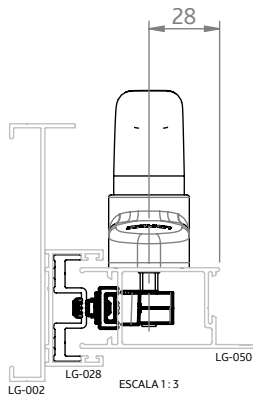

CREMONA E20 EVO 1 PONTO ACION. INTERNO 180MM

APLICAÇÃO

POSIÇÃO DE INSTALAÇÃO:
BATEDOR NA PARTE SUPERIOR

ESCALA 1:4

CARACTERÍSTICAS

CODIFICAÇÃO		
COR	CÓDIGO	CATÁLOGO
BCO	9213118	CREE20EV1PIN180BCO
PTF	9213119	CREE20EV1PIN180PTF
S/A	9214467	CREE20EV1PIN180S/A

DIMENSÕES

USINAGEM

PORTA E JANELA
DE CORRER

UDINESE
ASSA ABLOY

CREMONA E20 EVO 1 PONTO ACION. INTERNO 180MM

APLICAÇÕES (LINHAS 25 - FECHAMENTO LATERAL)

ECOLINE 2.5 (PERFIL ALUMÍNIO)

ABSOLUTA (CDA)

SUPREMA (HYDRO)

MEGA 25 (ASA)

PRIME 2.5 (ALUPRIME)

CREMONA E20 EVO 1 PONTO ACION. INTERNO 180MM

APLICAÇÕES (LINHAS 32 - FECHAMENTO LATERAL)

**D'ORO
(CDA)**

**AGLO 3.2
(OLGA COLOR)**

**GOLD
(HYDRO)**

**MEGA 32
(ASA)**

**PRIME 3.2
(ALUPRIME)**

RESERVAMOS O DIREITO DE ALTERAÇÕES SEM AVISO PRÉVIO. TODAS AS MEDIDAS EM mm. IMAGENS MERAMENTE ILUSTRATIVAS.

CREMONA E20 EVO 1 PONTO ACION. INTERNO 180MM

APLICAÇÕES (LINHAS 32 - FECHAMENTO CENTRAL)