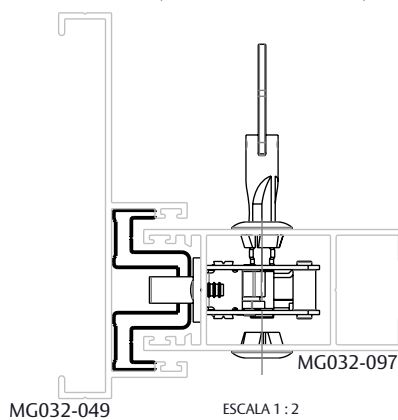

CONTRA FECHO CONCHA/FECHADURA LATERAL GDL (CON382/383)

CARACTERÍSTICAS

CODIFICAÇÃO		
COR	CÓDIGO	CATÁLOGO
BCO	9203963	CTFGDLBCO
BP3	9209846	CTFGDLBP3
PRA	9209741	CTFGDLPRA
PTF	9209436	CTFGDLPTF

OBSERVAÇÕES

COMPOSIÇÃO/CARACTERÍSTICAS:

- CONTRA FECHO: ALUMÍNIO;
- PARAFUSOS: AÇO INOX.

APLICAÇÃO

ESCALA 1:2

DIMENSÕES

ESCALA 1:1

PORTA E JANELA
DE CORRER

UDINESE
ASSA ABLOY

CONTRA FECHO CONCHA/FECHADURA LATERAL GDL (CON382/383)

APLICAÇÕES FECHADURA 816A

**AGLO 3.2
(OLGA COLOR)**

**D'ORO
(CDA ALUMIGON)**

**GOLD
(HYDRO)**

**MEGA 32
(ASA ALUMÍNIO)**

RESERVAMOS O DIREITO DE ALTERAÇÕES SEM AVISO PRÉVIO. TODAS AS MEDIDAS EM mm. IMAGENS MERAMENTE ILUSTRATIVAS.

CONTRA FECHO CONCHA/FECHADURA LATERAL GDL (CON382/383)

APLICAÇÕES FECHO CONCHA

AGLO 3.2 (OLGA COLOR)

GOLD (HYDRO)

MEGA 32 (ASA ALUMÍNIO)