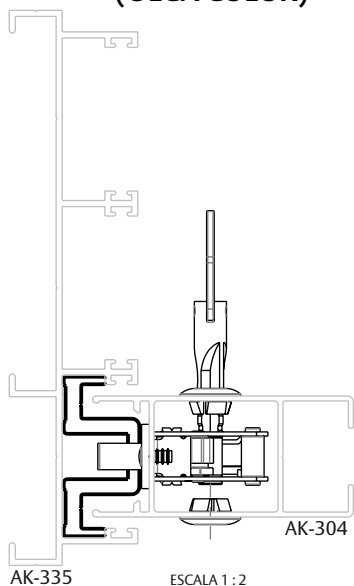

CONTRA FECHO CONCHA/FECHADURA LATERAL GDL (CON382/383)

CARACTERÍSTICAS

CODIFICAÇÃO		
COR	CÓDIGO	CATÁLOGO
BCO	9203963	CTFGDLBCO
BP3	9209846	CTFGDLBP3
PRA	9209741	CTFGDLPRA
PTF	9209436	CTFGDLPTF

OBSERVAÇÕES

COMPOSIÇÃO/CARACTERÍSTICAS:

- CONTRA FECHO: ALUMÍNIO;
- PARAFUSOS: AÇO INOX.

APLICAÇÃO

ESCALA 1:2

DIMENSÕES

ESCALA 1:1

PORTA E JANELA
DE CORRER

UDINESE
ASSA ABLOY

CONTRA FECHO CONCHA/FECHADURA LATERAL GDL (CON382/383)

APLICAÇÕES FECHADURA 816A

**AGLO 3.2
(OLGA COLOR)**

**D'ORO
(CDA ALUMIGON)**

**GOLD
(HYDRO)**

**MEGA 32
(ASA ALUMÍNIO)**

RESERVAMOS O DIREITO DE ALTERAÇÕES SEM AVISO PRÉVIO. TODAS AS MEDIDAS EM mm. IMAGENS MERAMENTE ILUSTRATIVAS.

CONTRA FECHO CONCHA/FECHADURA LATERAL GDL (CON382/383)

APLICAÇÕES FECHO CONCHA

AGLO 3.2 (OLGA COLOR)

GOLD (HYDRO)

MEGA 32 (ASA ALUMÍNIO)