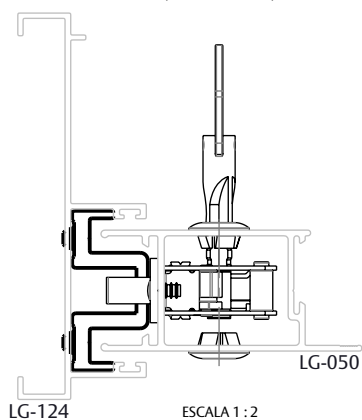

CONTRA FECHO CONCHA/FECHADURA LATERAL GDL (CON382/383)

CARACTERÍSTICAS

CODIFICAÇÃO		
COR	CÓDIGO	CATÁLOGO
BCO	9203963	CTFGDLBCO
BP3	9209846	CTFGDLBP3
PRA	9209741	CTFGDLPRA
PTF	9209436	CTFGDLPTF

OBSERVAÇÕES

COMPOSIÇÃO/CARACTERÍSTICAS:

- CONTRA FECHO: ALUMÍNIO;
- PARAFUSOS: AÇO INOX.

APLICAÇÃO

ESCALA 1:2

DIMENSÕES

ESCALA 1:1

PORTA E JANELA
DE CORRER

UDINESE
ASSA ABLOY

CONTRA FECHO CONCHA/FECHADURA LATERAL GDL (CON382/383)

APLICAÇÕES FECHADURA 816A

**AGLO 3.2
(OLGA COLOR)**

**D'ORO
(CDA ALUMIGON)**

**GOLD
(HYDRO)**

**MEGA 32
(ASA ALUMÍNIO)**

RESERVAMOS O DIREITO DE ALTERAÇÕES SEM AVISO PRÉVIO. TODAS AS MEDIDAS EM mm. IMAGENS MERAMENTE ILUSTRATIVAS.

CONTRA FECHO CONCHA/FECHADURA LATERAL GDL (CON382/383)

APLICAÇÕES FECHO CONCHA

AGLO 3.2 (OLGA COLOR)

GOLD (HYDRO)

MEGA 32 (ASA ALUMÍNIO)