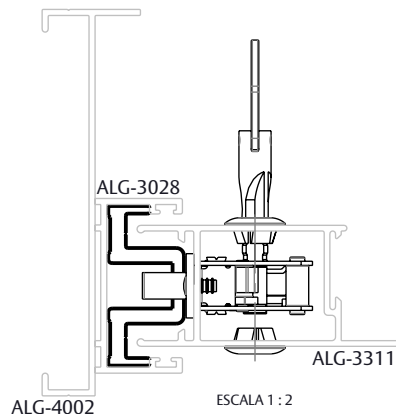

CONTRA FECHO CONCHA/FECHADURA LATERAL GDL (CON382/383)

CARACTERÍSTICAS

CODIFICAÇÃO		
COR	CÓDIGO	CATÁLOGO
BCO	9203963	CTFGDLBCO
BP3	9209846	CTFGDLBP3
PRA	9209741	CTFGDLPRA
PTF	9209436	CTFGDLPTF

OBSERVAÇÕES

COMPOSIÇÃO/CARACTERÍSTICAS:

- CONTRA FECHO: ALUMÍNIO;
- PARAFUSOS: AÇO INOX.

APLICAÇÃO

ESCALA 1:2

DIMENSÕES

ESCALA 1:1

PORTA E JANELA
DE CORRER

UDINESE
ASSA ABLOY

CONTRA FECHO CONCHA/FECHADURA LATERAL GDL (CON382/383)

APLICAÇÕES FECHADURA 816A

**AGLO 3.2
(OLGA COLOR)**

**D'ORO
(CDA ALUMIGON)**

**GOLD
(HYDRO)**

**MEGA 32
(ASA ALUMÍNIO)**

RESERVAMOS O DIREITO DE ALTERAÇÕES SEM AVISO PRÉVIO. TODAS AS MEDIDAS EM mm. IMAGENS MERAMENTE ILUSTRATIVAS.

CONTRA FECHO CONCHA/FECHADURA LATERAL GDL (CON382/383)

APLICAÇÕES FECHO CONCHA

AGLO 3.2 (OLGA COLOR)

GOLD (HYDRO)

MEGA 32 (ASA ALUMÍNIO)