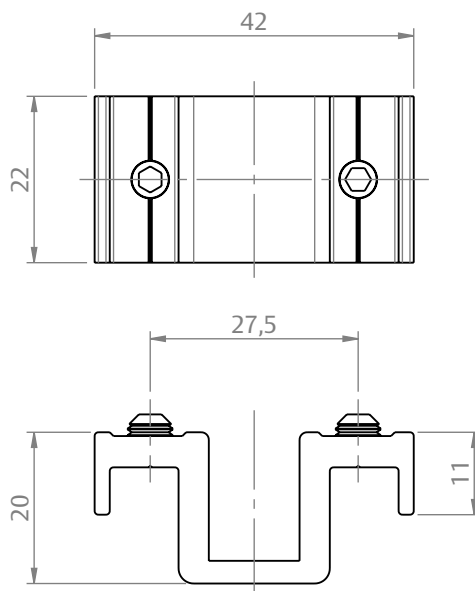

CONTRA FECHO CONCHA/FECHADURA LATERAL GDL (CON382/383)

CARACTERÍSTICAS

CODIFICAÇÃO		
COR	CÓDIGO	CATÁLOGO
BCO	9203963	CTFGDLBCO
BP3	9209846	CTFGDLBP3
PRA	9209741	CTFGDLPRA
PTF	9209436	CTFGDLPTF

OBSERVAÇÕES

COMPOSIÇÃO/CARACTERÍSTICAS:

- CONTRA FECHO: ALUMÍNIO;
- PARAFUSOS: AÇO INOX.

APLICAÇÃO

ESCALA 1:2

DIMENSÕES

ESCALA 1:1

PORTA E JANELA
DE CORRER

UDINESE
ASSA ABLOY

CONTRA FECHO CONCHA/FECHADURA LATERAL GDL (CON382/383)

APLICAÇÕES FECHADURA 816A

**AGLO 3.2
(OLGA COLOR)**

**D'ORO
(CDA ALUMIGON)**

**GOLD
(HYDRO)**

**MEGA 32
(ASA ALUMÍNIO)**

RESERVAMOS O DIREITO DE ALTERAÇÕES SEM AVISO PRÉVIO. TODAS AS MEDIDAS EM mm. IMAGENS MERAMENTE ILUSTRATIVAS.

CONTRA FECHO CONCHA/FECHADURA LATERAL GDL (CON382/383)

APLICAÇÕES FECHO CONCHA

AGLO 3.2 (OLGA COLOR)

GOLD (HYDRO)

MEGA 32 (ASA ALUMÍNIO)