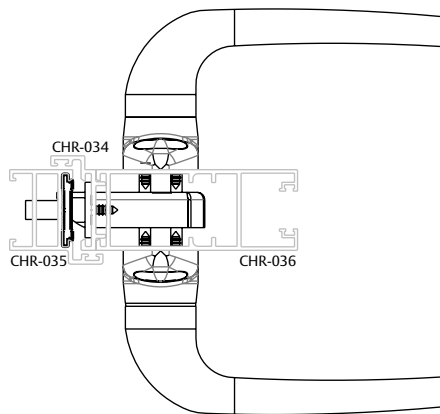

CONTRA TESTA FECHADURA 330 EURO TOMBAR L32

CARACTERÍSTICAS

CODIFICAÇÃO		
COR	CÓDIGO	CATÁLOGO
BCO	9700601	CTTFEC330EUROL32BCO
PTF	9700602	CTTFEC330EUROL32PTF
S/A	9700603	CTTFEC330EUROL32S/A

OBSERVAÇÕES

COMPOSIÇÃO/CARACTERÍSTICAS:

- CONTRA TESTA: ALUMÍNIO;
- PARAFUSOS: AÇO INOX.

SEM ESCALA

USINAGEM

ESCALA 1 : 2

DIMENSÕES

ESCALA 1 : 2

PORTA DE GIRO

UDINESE
ASSA ABLOY

CONTRA TESTA FECHADURA 330 EURO TOMBAR L32

APLICAÇÕES

GOLD (HYDRO)

ESCALA 1:3

CHROMA (PERFIL ALUMÍNIO)

ESCALA 1:3

IMPERIAL 3.5 (BELMETAL)

ESCALA 1:3