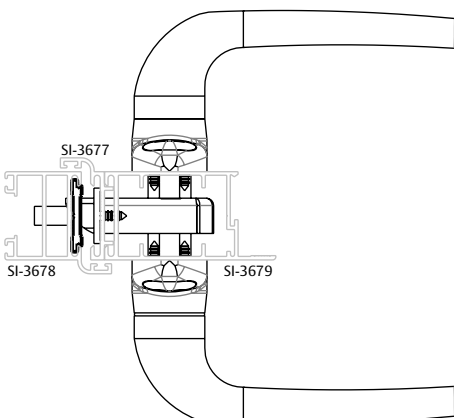

CONTRA TESTA FECHADURA 330 EURO TOMBAR L32

CARACTERÍSTICAS

CODIFICAÇÃO		
COR	CÓDIGO	CATÁLOGO
BCO	9700601	CTTFEC330EUROL32BCO
PTF	9700602	CTTFEC330EUROL32PTF
S/A	9700603	CTTFEC330EUROL32S/A

OBSERVAÇÕES

COMPOSIÇÃO/CARACTERÍSTICAS:

- CONTRA TESTA: ALUMÍNIO;
- PARAFUSOS: AÇO INOX.

SEM ESCALA

USINAGEM

ESCALA 1 : 2

DIMENSÕES

ESCALA 1 : 2

PORTA DE GIRO

UDINESE
ASSA ABLOY

CONTRA TESTA FECHADURA 330 EURO TOMBAR L32

APLICAÇÕES

GOLD (HYDRO)

ESCALA 1:3

CHROMA (PERFIL ALUMÍNIO)

ESCALA 1:3

IMPERIAL 3.5 (BELMETAL)

ESCALA 1:3