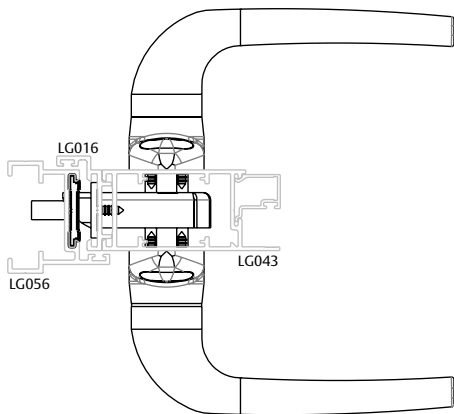

CONTRA TESTA FECHADURA 330 EURO TOMBAR L32

CARACTERÍSTICAS

CODIFICAÇÃO		
COR	CÓDIGO	CATÁLOGO
BCO	9700601	CTTFEC330EUROL32BCO
PTF	9700602	CTTFEC330EUROL32PTF
S/A	9700603	CTTFEC330EUROL32S/A

OBSERVAÇÕES

COMPOSIÇÃO/CARACTERÍSTICAS:

- CONTRA TESTA: ALUMÍNIO;
- PARAFUSOS: AÇO INOX.

SEM ESCALA

USINAGEM

ESCALA 1 : 2

DIMENSÕES

ESCALA 1 : 2

PORTA DE GIRO

UDINESE
ASSA ABLOY

CONTRA TESTA FECHADURA 330 EURO TOMBAR L32

APLICAÇÕES

GOLD (HYDRO)

ESCALA 1:3

CHROMA (PERFIL ALUMÍNIO)

ESCALA 1:3

IMPERIAL 3.5 (BELMETAL)

ESCALA 1:3