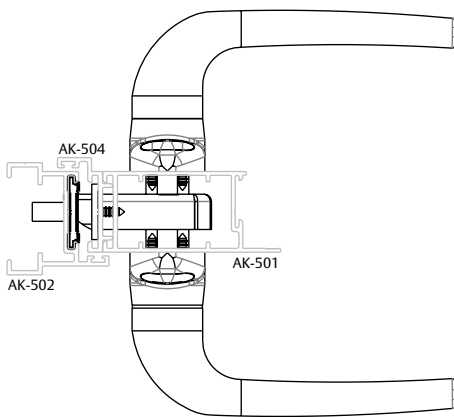

AGLO 3.2 (OLGA COLOR)

ESCALA 1:3