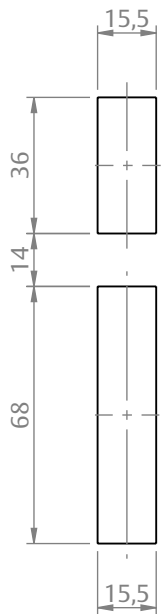

CONTRA TESTA FECHADURA 330 EURO TOMBAR L32

CARACTERÍSTICAS

CODIFICAÇÃO		
COR	CÓDIGO	CATÁLOGO
BCO	9700601	CTTFEC330EUROL32BCO
PTF	9700602	CTTFEC330EUROL32PTF
S/A	9700603	CTTFEC330EUROL32S/A

OBSERVAÇÕES

COMPOSIÇÃO/CARACTERÍSTICAS:

- CONTRA TESTA: ALUMÍNIO;
- PARAFUSOS: AÇO INOX.

SEM ESCALA

USINAGEM

ESCALA 1 : 2

DIMENSÕES

ESCALA 1 : 2

PORTA DE GIRO

UDINESE
ASSA ABLOY

CONTRA TESTA FECHADURA 330 EURO TOMBAR L32

APLICAÇÕES

GOLD (HYDRO)

ESCALA 1:3

CHROMA (PERFIL ALUMÍNIO)

ESCALA 1:3

IMPERIAL 3.5 (BELMETAL)

ESCALA 1:3