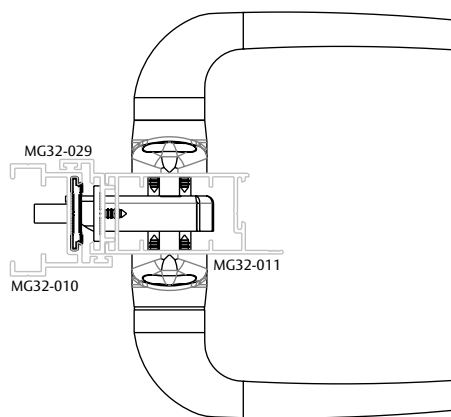

- CONTRA TESTA: ALUMÍNIO;
- PARAFUSOS: AÇO INOX.

SEM ESCALA

USINAGEM

ESCALA 1 : 2

DIMENSÕES

ESCALA 1 : 2

PORTA DE GIRO

UDINESE
ASSA ABLOY

D'ORO (CDA ALUMIGON)

ESCALA 1:3

AGLO 3.2 (OLGA COLOR)

ESCALA 1:3

MEGA 32 (ASA ALUMÍNIO)

ESCALA 1:3

UDINESE
ASSA ABLOY