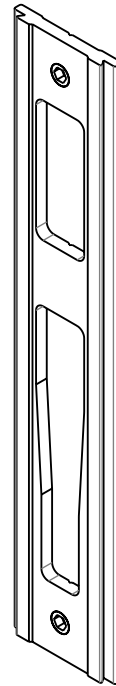

CONTRA TESTA FECHADURA 330 EURO TOMBAR L32

CARACTERÍSTICAS

CODIFICAÇÃO		
COR	CÓDIGO	CATÁLOGO
BCO	9700601	CTTFEC330EUROL32BCO
PTF	9700602	CTTFEC330EUROL32PTF
S/A	9700603	CTTFEC330EUROL32S/A

OBSERVAÇÕES

COMPOSIÇÃO/CARACTERÍSTICAS:

- CONTRA TESTA: ALUMÍNIO;
- PARAFUSOS: AÇO INOX.

SEM ESCALA

USINAGEM

ESCALA 1 : 2

DIMENSÕES

ESCALA 1 : 2

PORTA DE GIRO

UDINESE
ASSA ABLOY

CONTRA TESTA FECHADURA 330 EURO TOMBAR L32

APLICAÇÕES

GOLD (HYDRO)

ESCALA 1:3

CHROMA (PERFIL ALUMÍNIO)

ESCALA 1:3

IMPERIAL 3.5 (BELMETAL)

ESCALA 1:3