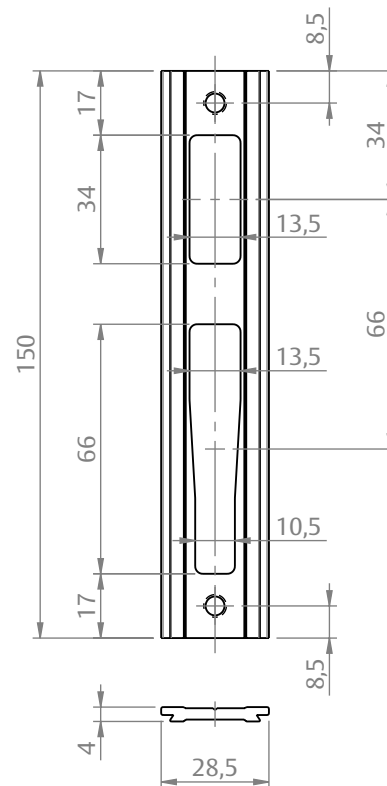

CONTRA TESTA FECHADURA 330 EURO TOMBAR L32

CARACTERÍSTICAS

CODIFICAÇÃO		
COR	CÓDIGO	CATÁLOGO
BCO	9700601	CTTFEC330EUROL32BCO
PTF	9700602	CTTFEC330EUROL32PTF
S/A	9700603	CTTFEC330EUROL32S/A

OBSERVAÇÕES

COMPOSIÇÃO/CARACTERÍSTICAS:

- CONTRA TESTA: ALUMÍNIO;
- PARAFUSOS: AÇO INOX.

SEM ESCALA

USINAGEM

ESCALA 1 : 2

DIMENSÕES

ESCALA 1 : 2

PORTA DE GIRO

UDINESE
ASSA ABLOY

CONTRA TESTA FECHADURA 330 EURO TOMBAR L32

APLICAÇÕES

GOLD (HYDRO)

ESCALA 1:3

CHROMA (PERFIL ALUMÍNIO)

ESCALA 1:3

IMPERIAL 3.5 (BELMETAL)

ESCALA 1:3