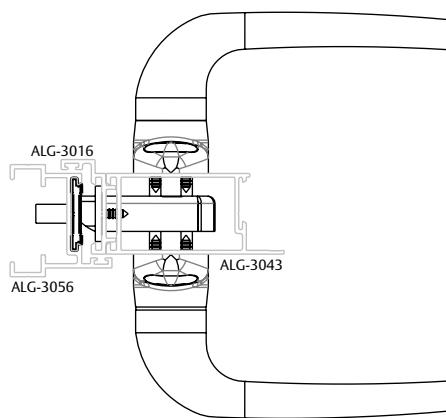

D'ORO (CDA ALUMIGON)

ESCALA 1:3