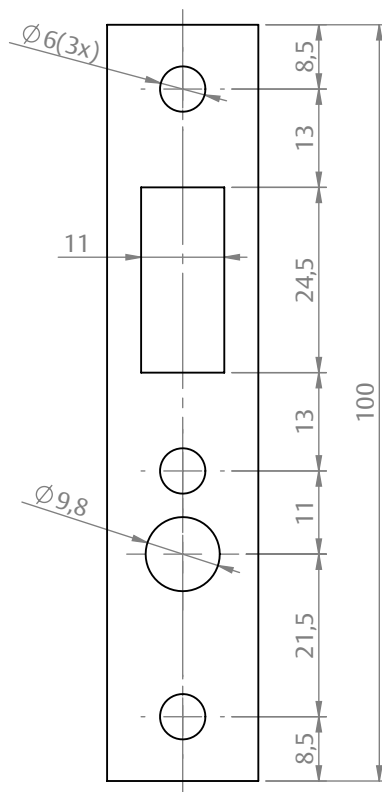

CONTRA TESTA 815/829

APLICAÇÃO

CARACTERÍSTICAS

CODIFICAÇÃO

COR	CÓDIGO	CATÁLOGO
BR	9700289	CTT815829BR
CR	9700304	CTT815829CR
PF	9700290	CTT815829PF

OBSERVAÇÕES:

- FECHADURA VENDIDA SEPARADAMENTE.

COMPOSIÇÃO/CARACTERÍSTICAS:

- CONTRA TESTA: LATÃO.

DIMENSÕES

ESCALA 1:1

ESCALA 1:1

PORTA E JANELA
DE CORRER
CONVENCIONAL

UDINESE
ASSA ABLOY

CONTRA TESTA 815/829

APLICAÇÕES

CONVENCIONAL 25

ESCALA 1:1

CONVENCIONAL 30

ESCALA 1:1

CONVENCIONAL 42

ESCALA 1:1