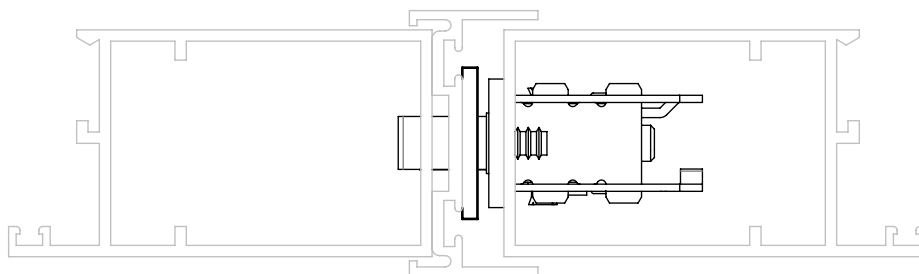

CONTRA TESTA 815/829

APLICAÇÃO

CARACTERÍSTICAS

CODIFICAÇÃO

COR	CÓDIGO	CATÁLOGO
BR	9700289	CTT815829BR
CR	9700304	CTT815829CR
PF	9700290	CTT815829PF

OBSERVAÇÕES:

- FECHADURA VENDIDA SEPARADAMENTE.

COMPOSIÇÃO/CARACTERÍSTICAS:

- CONTRA TESTA: LATÃO.

DIMENSÕES

ESCALA 1:1

ESCALA 1:1

PORTA E JANELA
DE CORRER
CONVENCIONAL

UDINESE
ASSA ABLOY

CONTRA TESTA 815/829

APLICAÇÕES

CONVENCIONAL 25

ESCALA 1:1

CONVENCIONAL 30

ESCALA 1:1

CONVENCIONAL 42

ESCALA 1:1