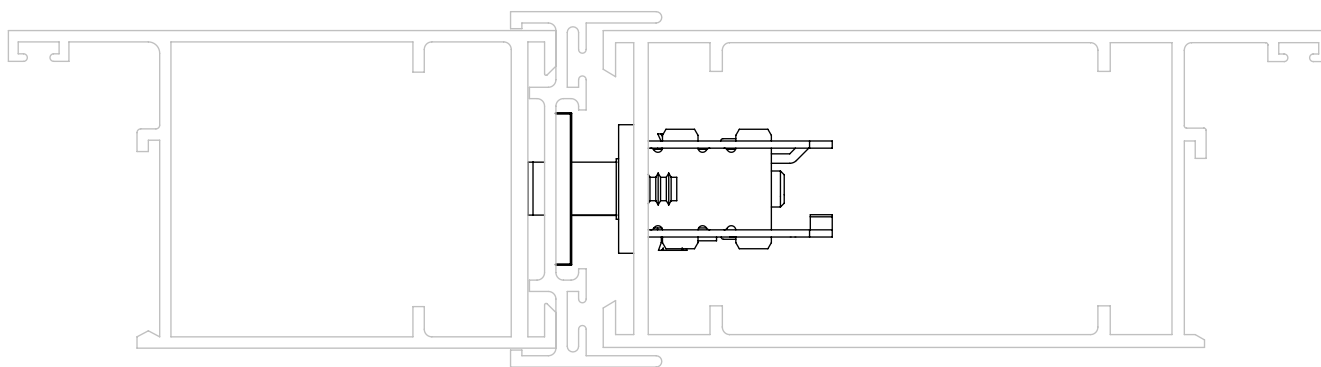

CONTRA TESTA 815/829

APLICAÇÃO

CARACTERÍSTICAS

CODIFICAÇÃO

COR	CÓDIGO	CATÁLOGO
BR	9700289	CTT815829BR
CR	9700304	CTT815829CR
PF	9700290	CTT815829PF

OBSERVAÇÕES:

- FECHADURA VENDIDA SEPARADAMENTE.

COMPOSIÇÃO/CARACTERÍSTICAS:

- CONTRA TESTA: LATÃO.

DIMENSÕES

ESCALA 1:1

ESCALA 1:1

PORTA E JANELA
DE CORRER
CONVENCIONAL

UDINESE
ASSA ABLOY

CONTRA TESTA 815/829

APLICAÇÕES

CONVENCIONAL 25

ESCALA 1:1

CONVENCIONAL 30

ESCALA 1:1

CONVENCIONAL 42

ESCALA 1:1