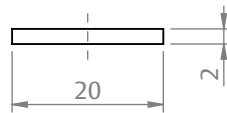

CONTRA TESTA 815/829

APLICAÇÃO

CARACTERÍSTICAS

CODIFICAÇÃO

COR	CÓDIGO	CATÁLOGO
BR	9700289	CTT815829BR
CR	9700304	CTT815829CR
PF	9700290	CTT815829PF

OBSERVAÇÕES:

- FECHADURA VENDIDA SEPARADAMENTE.

COMPOSIÇÃO/CARACTERÍSTICAS:

- CONTRA TESTA: LATÃO.

DIMENSÕES

ESCALA 1:1

ESCALA 1:1

PORTA E JANELA
DE CORRER
CONVENCIONAL

UDINESE
ASSA ABLOY

CONTRA TESTA 815/829

APLICAÇÕES