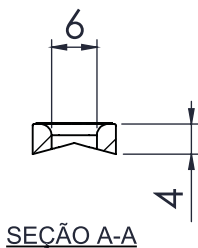

## CARACTERÍSTICAS

EMBALAGEM		
COMPONENTES	M. PRIMA	QTDE
Contrafecho Veneto	Zamak	1
Parafuso A4,2x13	INOX	2

CODIFICAÇÃO	
CÓDIGO	CATÁLOGO
9201597	CTFVENETOPARFZNBS

## DIMENSÕES

SEÇÃO A-A

ESCALA 1 : 1

SEÇÃO B-B

PORTA DE CORRER  
CONVENCIONAL

**UDINESE**