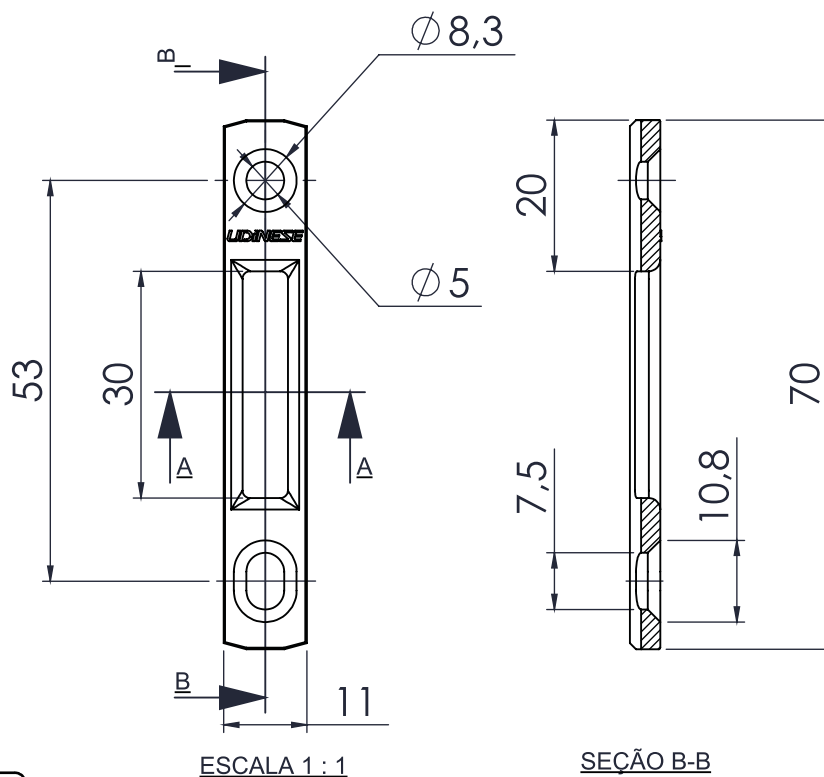

## CARACTERÍSTICAS

EMBALAGEM		
COMPONENTES	M. PRIMA	QTDE
Contrafecho Veneto	Zamak	1
Parafuso A4,2x13	INOX	2

CODIFICAÇÃO	
CÓDIGO	CATÁLOGO
9201597	CTFVENETOPARFZNBS

## DIMENSÕES

SEÇÃO A-A

ESCALA 1 : 1

SEÇÃO B-B

PORTA DE CORRER  
CONVENCIONAL

**UDINESE**