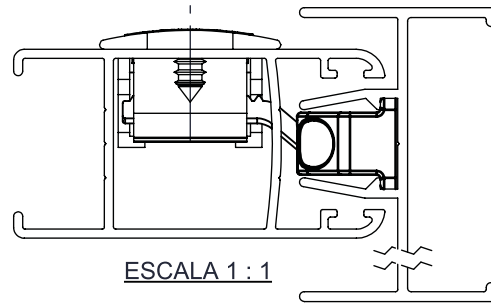

CONTRA FECHO PARA FECHO 7611 L20/25

APLICAÇÃO

ESCALA 1 : 1

ESCALA 1 : 1

CARACTERÍSTICAS

Componentes	Matéria-Prima
Contrafecho	Polímero
Parafuso	Aço Inox

Componente de Fixação	Dimensões	Qtde.
Parafuso	M6x7 s.c/allen	02

Embalagem	Codificação	
	01 Contrafecho	02 Parafusos

Cor	Código	Catálogo
BCO	9210380	CTF7611L2025
PRT	9210376	CTF7611L2025

Nota:

- Verificar catálogo do fecho concha 7611 para informações referentes à lingueta e contrafecho aplicáveis à linha

DIMENSÕES

ESCALA 1 : 1

INSTRUÇÃO DE MONTAGEM

1°

ENGAVETAR
CONTRA FECHO NO PERFIL

2°

POSICIONAR CONTRA FECHO
EM FUNÇÃO DA LINGUETA E
APERTAR PARAFUSO
(CHAVE ALLEN 3mm)

SEM ESCALA

*Todas as medidas em mm.

JANELA E PORTA DE CORRER
IMPERIAL 2.5

UDINESE

FOLHA: 1/1