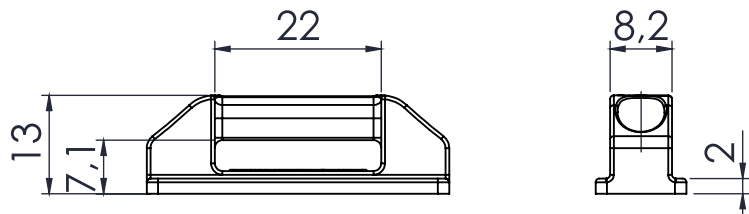

CONTRA FECHO PARA FECHO 7611 L20/25

APLICAÇÃO

ESCALA 1 : 1

ESCALA 1 : 1

CARACTERÍSTICAS

Componentes	Matéria-Prima
Contrafecho	Polímero
Parafuso	Aço Inox

Componente de Fixação	Dimensões	Qtde.
Parafuso	M6x7 s.c/allen	02

Embalagem	Codificação	
	01 Contrafecho	02 Parafusos

Cor	Código	Catálogo
BCO	9210380	CTF7611L2025
PRT	9210376	CTF7611L2025

Nota:

- Verificar catálogo do fecho concha 7611 para informações referentes à lingueta e contrafecho aplicáveis à linha

DIMENSÕES

ESCALA 1 : 1

INSTRUÇÃO DE MONTAGEM

1°

ENGAVETAR
CONTRA FECHO NO PERFIL

2°

POSICIONAR CONTRA FECHO
EM FUNÇÃO DA LINGUETA E
APERTAR PARAFUSO
(CHAVE ALLEN 3mm)

SEM ESCALA

*Todas as medidas em mm.

JANELA E PORTA DE CORRER
IMPERIAL 2.5

UDINESE

FOLHA: 1/1