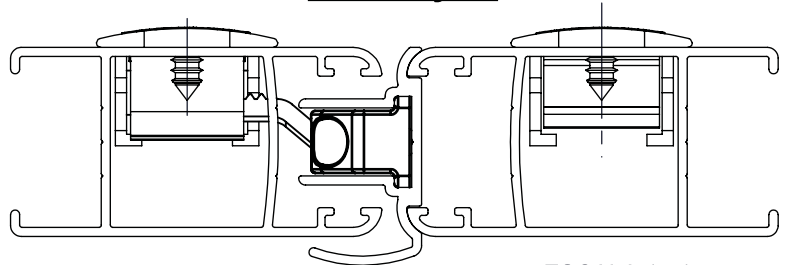

CONTRA FECHO PARA FECHO 7611 L20/25

APLICAÇÃO

ESCALA 1 : 1

ESCALA 1 : 1

CARACTERÍSTICAS

Componentes	Matéria-Prima
Contrafecho	Polímero
Parafuso	Aço Inox

Componente de Fixação	Dimensões	Qtde.
Parafuso	M6x7 s.c/allen	02

Embalagem	Codificação	
	01 Contrafecho	02 Parafusos

Cor	Código	Catálogo
BCO	9210380	CTF7611L2025
PRT	9210376	CTF7611L2025

Nota:

- Verificar catálogo do fecho concha 7611 para informações referentes à lingueta e contrafecho aplicáveis à linha

DIMENSÕES

ESCALA 1 : 1

INSTRUÇÃO DE MONTAGEM

1°

ENGAVETAR
CONTRA FECHO NO PERFIL

2°

POSICIONAR CONTRA FECHO
EM FUNÇÃO DA LINGUETA E
APERTAR PARAFUSO
(CHAVE ALLEN 3mm)

SEM ESCALA

*Todas as medidas em mm.

JANELA E PORTA DE CORRER
IMPERIAL 2.5

UDINESE

FOLHA: 1/1