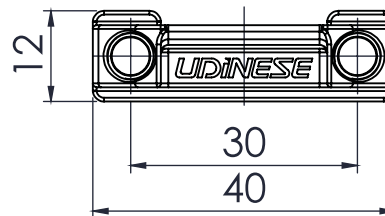

CONTRA FECHO PARA FECHO 7611 L20/25

APLICAÇÃO

ESCALA 1 : 1

ESCALA 1 : 1

CARACTERÍSTICAS

Componentes	Matéria-Prima
Contrafecho	Polímero
Parafuso	Aço Inox

Componente de Fixação	Dimensões	Qtde.
Parafuso	M6x7 s.c/allen	02

Embalagem	Codificação	
	01 Contrafecho	02 Parafusos

Cor	Código	Catálogo
BCO	9210380	CTF7611L2025
PRT	9210376	CTF7611L2025

Nota:

- Verificar catálogo do fecho concha 7611 para informações referentes à lingueta e contrafecho aplicáveis à linha

DIMENSÕES

ESCALA 1 : 1

INSTRUÇÃO DE MONTAGEM

1°

ENGAVETAR
CONTRA FECHO NO PERFIL

2°

POSICIONAR CONTRA FECHO
EM FUNÇÃO DA LINGUETA E
APERTAR PARAFUSO
(CHAVE ALLEN 3mm)

SEM ESCALA

*Todas as medidas em mm.

JANELA E PORTA DE CORRER
IMPERIAL 2.5

UDINESE

FOLHA: 1/1