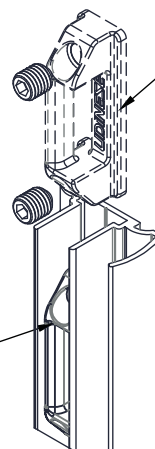

CONTRA FECHO PARA FECHO 7611 L20/25

APLICAÇÃO

ESCALA 1 : 1

ESCALA 1 : 1

CARACTERÍSTICAS

Componentes	Matéria-Prima
Contrafecho	Polímero
Parafuso	Aço Inox

Componente de Fixação	Dimensões	Qtde.
Parafuso	M6x7 s.c/allen	02

Embalagem	Codificação	
	01 Contrafecho	02 Parafusos

Cor	Código	Catálogo
BCO	9210380	CTF7611L2025
PRT	9210376	CTF7611L2025

Nota:

- Verificar catálogo do fecho concha 7611 para informações referentes à lingueta e contrafecho aplicáveis à linha

DIMENSÕES

ESCALA 1 : 1

INSTRUÇÃO DE MONTAGEM

1°

ENGAVETAR
CONTRA FECHO NO PERFIL

2°

POSICIONAR CONTRA FECHO
EM FUNÇÃO DA LINGUETA E
APERTAR PARAFUSO
(CHAVE ALLEN 3mm)

SEM ESCALA

*Todas as medidas em mm.

JANELA E PORTA DE CORRER
IMPERIAL 2.5

UDINESE

FOLHA: 1/1