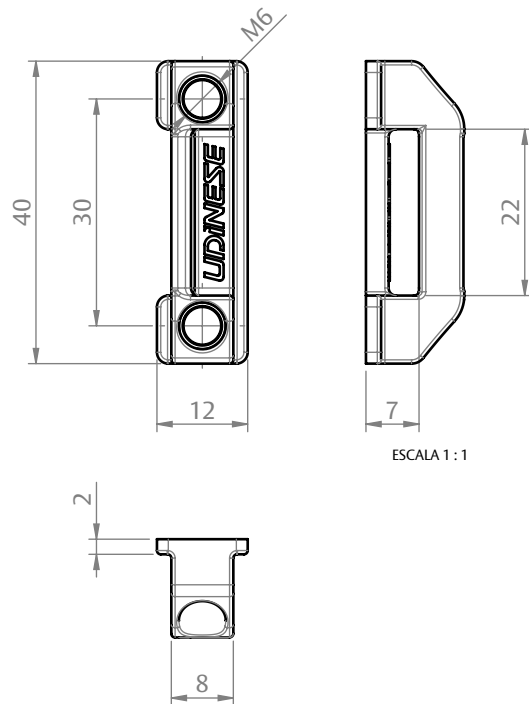

CONTRAFECHO CONCHA 7611

APLICAÇÃO

CARACTERÍSTICAS

CODIFICAÇÃO			
COR	CÓDIGO	CATÁLOGO	SISTEMISTA
BCO	9210380	CTF7611L2025BCO	CTF-7611
PRT	9210376	CTF7611L2025PRT	

LINGUETA
S/A - 9210395

OBSERVAÇÕES:

- LINGUETA VENDIDO SEPARADAMENTE;

COMPOSIÇÃO/CARACTERÍSTICAS:

- CONTRAFECHO: POLÍMERO;
- PARAFUSOS: AÇO INOX;

APLICAÇÃO NOS PERFIS:

PV-302, VT-003, VT-013, VT-014, VT-302, VT-850.

DIMENSÕES

PORTA E JANELA
DE CORRER
ECLINE 2.5

UDINESE
ASSA ABLOY