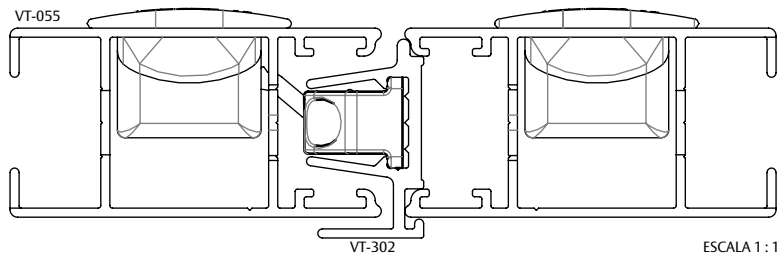

CONTRAFECHO CONCHA 7611

APLICAÇÃO

CARACTERÍSTICAS

CODIFICAÇÃO			
COR	CÓDIGO	CATÁLOGO	SISTEMISTA
BCO	9210380	CTF7611L2025BCO	CTF-7611
PRT	9210376	CTF7611L2025PRT	

LINGUETA
S/A - 9210395

OBSERVAÇÕES:

- LINGUETA VENDIDO SEPARADAMENTE;

COMPOSIÇÃO/CARACTERÍSTICAS:

- CONTRAFECHO: POLÍMERO;
- PARAFUSOS: AÇO INOX;

APLICAÇÃO NOS PERFIS:

PV-302, VT-003, VT-013, VT-014, VT-302, VT-850.

DIMENSÕES

PORTA E JANELA
DE CORRER
ECLINE 2.5

UDINESE
ASSA ABLOY