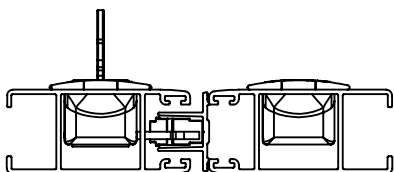

LUNA (CENTRAL)