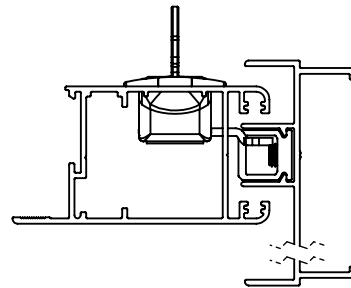

RESPONSÁVEL:
BRUNO C.

PRODUTO:
FECHOS CONCHA SQUARE

MP / NP:
P 017-15

IMPERIAL 3.5 (CENTRAL)

IMPERIAL 3.5 (LATERAL)

IMPERIAL 3.5 SLIM (CENTRAL)

IMPERIAL 3.5 SLIM (LATERAL)

CDA