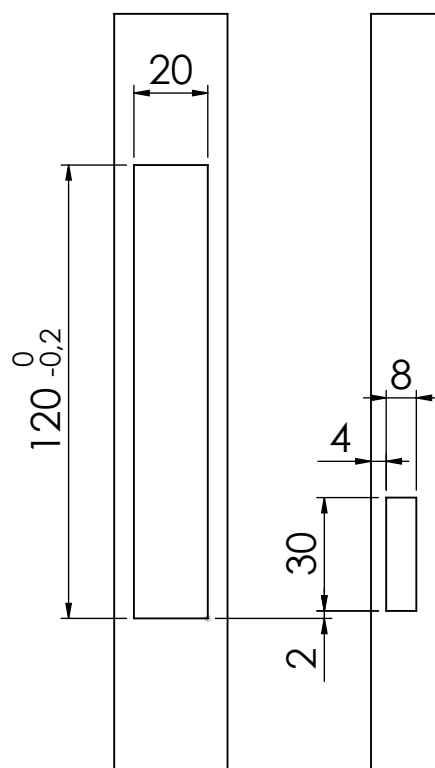

RESPONSÁVEL:
BRUNO C.

PRODUTO:
FECHOS CONCHA SQUARE

MP / NP:
P 017-15

FECHO CONCHA SLIDE JANELA SQUARE

CODIFICAÇÃO		
COMPONENTES	M. PRIMA	QTDE
FECHO CONCHA	ALUMINIO	1

CODIFICAÇÃO		
COR	CÓDIGO	CATÁLOGO
BCO	9212222	CONSLJSQUASPARFBCO
PRA	9212223	CONSLJSQUASPARFPRA
PTF	9212224	CONSLJSQUASPARPFTF

DIMENSÕES

USINAGENS