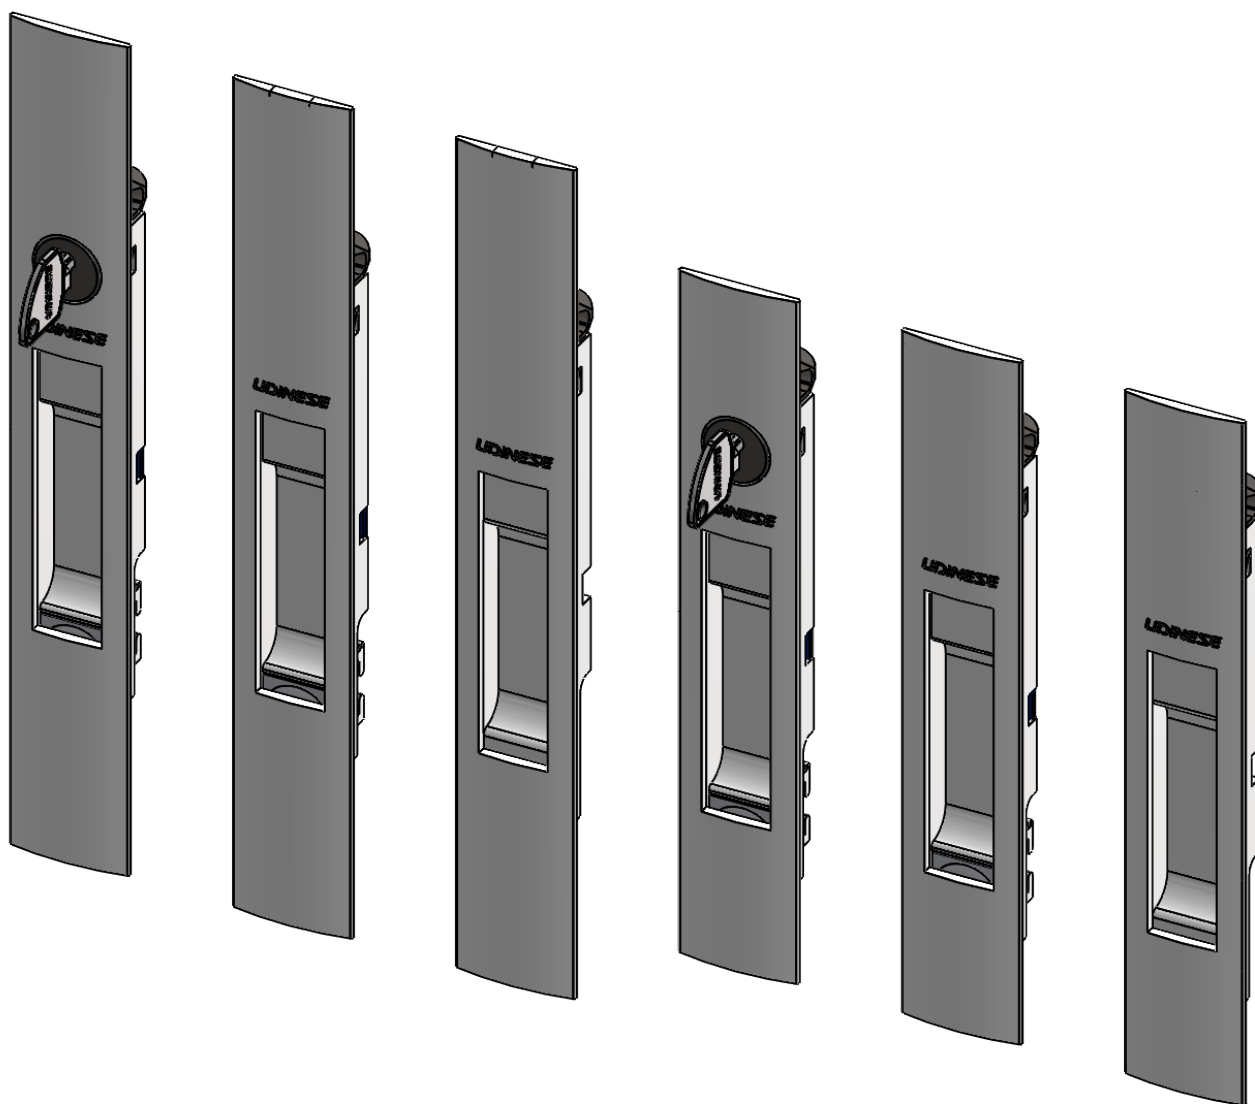

RESPONSÁVEL:
BRUNO C.

PRODUTO:
FECHOS CONCHA SQUARE

MP / NP:
P 017-15

DESCRIÇÃO / MOTIVO:

A Udinese sempre atenta as necessidades do mercado lança a nova linha de conchas slide semparafuso, trata-se dos modelos Square, aplicável nas mesmas linhas dos modelos atuais.

FECHOS SQUARE