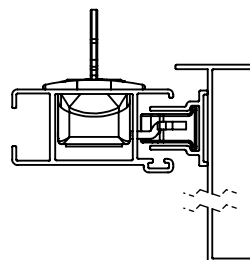

ALUK 2.0 (LATERAL)

RESPONSÁVEL:
BRUNO C.

PRODUTO:
FECHOS CONCHA SQUARE

MP / NP:
P 017-15

ALUK 2.5 (CENTRAL)

ALUK 2.5 (LATERAL)

ALUK 3.2 (CENTRAL)

ALUK 3.2 (LATERAL)