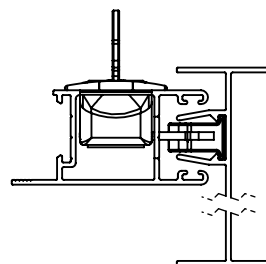

MEGA 25 (LATERAL)