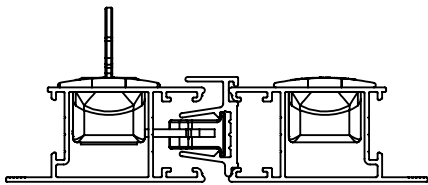

ECOLINE 2.5 (CENTRAL)