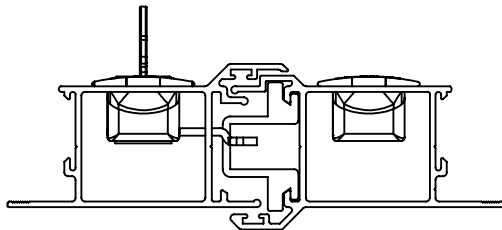

D'ORO (CENTRAL)