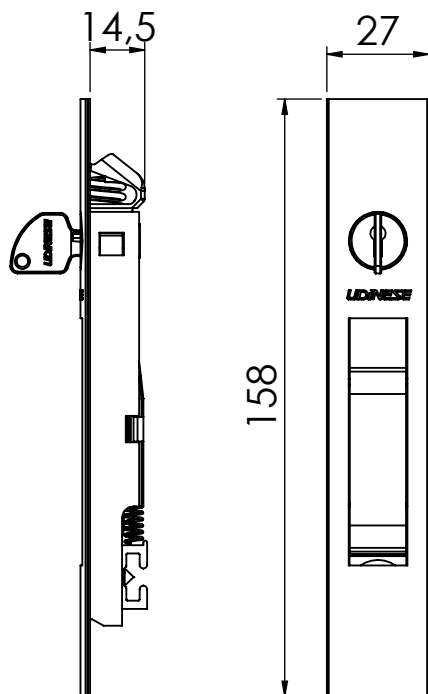

RESPONSÁVEL:
BRUNO C.

PRODUTO:
FECHOS CONCHA SQUARE

MP / NP:
P 017-15

FECHO CONCHA SLIDE COM CHAVE JANELA SQUARE

CODIFICAÇÃO		
COMPONENTES	M. PRIMA	QTDE
FECHO CONCHA	ALUMINIO	1

CODIFICAÇÃO		
COR	CÓDIGO	CATÁLOGO
BCO	9212245	CONSLJCSQUASPARFBCO
PRA	9212246	CONSLJCSQUASPARFPRA
PTF	9212247	CONSLJCSQUASPARFPTF

DIMENSÕES

USINAGENS