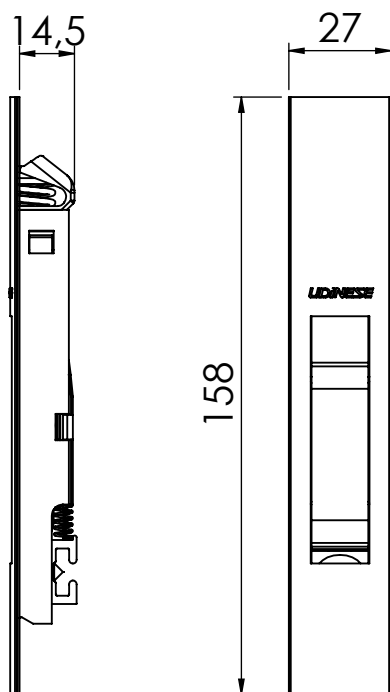

RESPONSÁVEL:
BRUNO C.

PRODUTO:
FECHOS CONCHA SQUARE

MP / NP:
P 017-15

FECHO CONCHA SLIDE JANELA SQUARE

CODIFICAÇÃO		
COMPONENTES	M. PRIMA	QTDE
FECHO CONCHA	ALUMINIO	1

CODIFICAÇÃO		
COR	CÓDIGO	CATÁLOGO
BCO	9212222	CONSLJSQUASPARFBCO
PRA	9212223	CONSLJSQUASPARFPRA
PTF	9212224	CONSLJSQUASPARPFTF

DIMENSÕES

USINAGENS