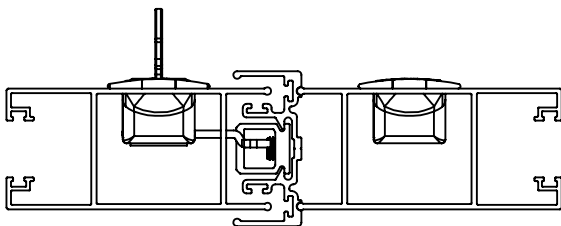

CHROMA (CENTRAL)