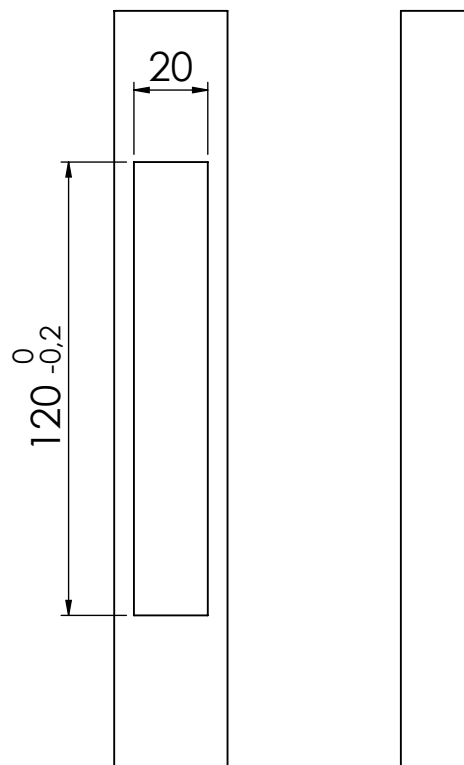

RESPONSÁVEL:
BRUNO C.

PRODUTO:
FECHOS CONCHA SQUARE

MP / NP:
P 017-15

CONCHA CEGA SLIDE JANELA SQUARE

CODIFICAÇÃO		
COMPONENTES	M. PRIMA	QTDE
CONCHA CEGA	ALUMINIO	1

CODIFICAÇÃO		
COR	CÓDIGO	CATÁLOGO
BCO	9212230	CONCGSLJSQUASPARFBCO
PRA	9212231	CONCGSLJSQUASPARFPRA
PTF	9212232	CONCGSLJSQUASPARPPTF

DIMENSÕES

USINAGENS