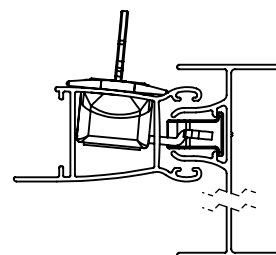

MASTER (LATERAL)

LUNA (CENTRAL)

LUNA (LATERAL)

INOVA (CENTRAL)

INOVA (LATERAL)

RESPONSÁVEL:
BRUNO C.

PRODUTO:
FECHOS CONCHA SQUARE

MP / NP:
P 017-15