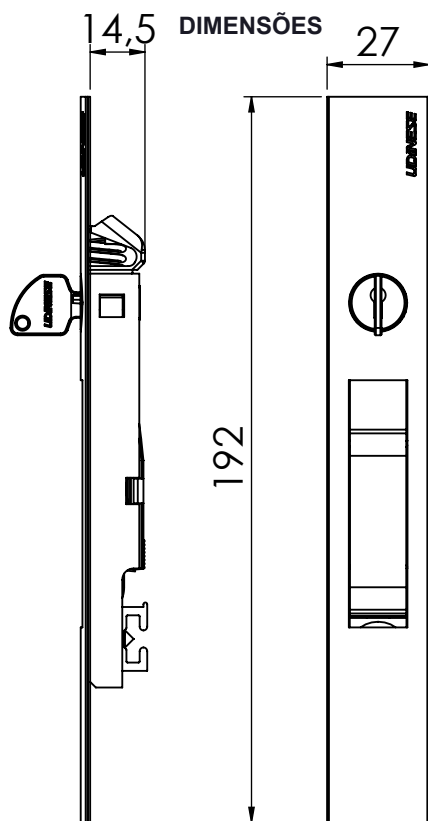

DIMENSÕES

USINAGENS

RESPONSÁVEL:
BRUNO C.

PRODUTO:
FECHOS CONCHA SQUARE

MP / NP:
P 017-15

FECHO CONCHA SLIDE COM CHAVE PORTA SQUARE

CODIFICAÇÃO		
COMPONENTES	M. PRIMA	QTDE
FECHO CONCHA	ALUMINIO	1

CODIFICAÇÃO		
COR	CÓDIGO	CATÁLOGO
BCO	9212249	CON7811ACSQUSPBCO
PRA	9212250	CON7811ACSQUSPPRA
PTF	9212251	CON7811ACSQUSPPTF
S/A	9212252	CON7811ACSQUSPS/A