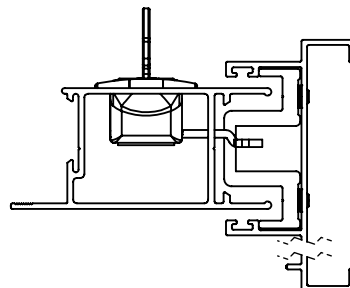

GOLD (LATERAL)