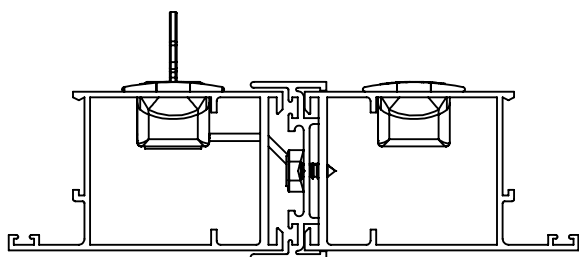

PRODUTO:
FECHOS CONCHA SQUARE

MP / NP:
P 017-15

CONVENCIONAL 30 (CENTRAL)

CONVENCIONAL 30 (LATERAL)

CONVENCIONAL 42 (CENTRAL)

CONVENCIONAL 42 (LATERAL)

HYDRO

MASTER (CENTRAL)