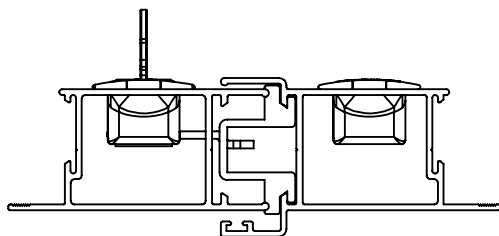

GOLD (CENTRAL)