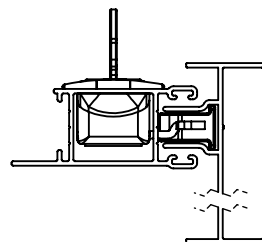

MASTER (LATERAL)