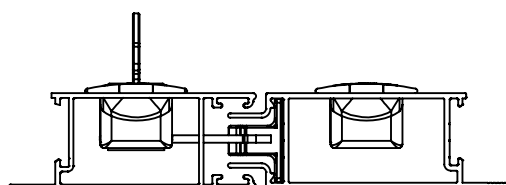

SUPREMA (CENTRAL)