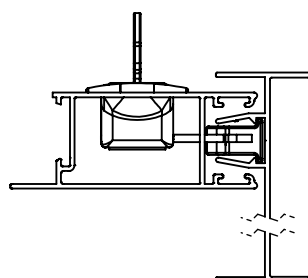

SUPREMA (LATERAL)