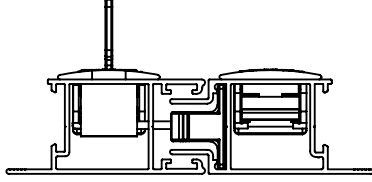

ALUK 2.0 (LATERAL)

RESPONSÁVEL:
BRUNO C.

PRODUTO:
FECHOS CONCHA SQUARE

MP / NP:
P 017-15

ALUK 2.5 (CENTRAL)

ALUK 2.5 (LATERAL)

ALUK 3.2 (CENTRAL)

ALUK 3.2 (LATERAL)