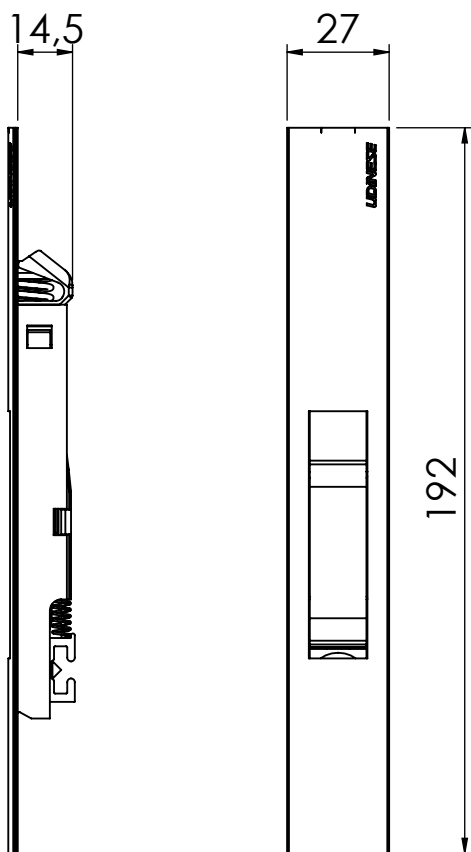

RESPONSÁVEL:
BRUNO C.

PRODUTO:
FECHOS CONCHA SQUARE

MP / NP:
P 017-15

FECHO CONCHA SLIDE PORTA SQUARE

CODIFICAÇÃO		
COMPONENTES	M. PRIMA	QTDE
FECHO CONCHA	ALUMINIO	1

CODIFICAÇÃO		
COR	CÓDIGO	CATÁLOGO
BCO	9212226	CON7811ASQUSPBCO
CZ7	9212606	CON7811ASQUSPCZ7
PRA	9212227	CON7811ASQUSPPRA
PTF	9212228	CON7811ASQUSPPTF
S/A	9212229	CON7811ASQUSPS/A

DIMENSÕES

USINAGENS