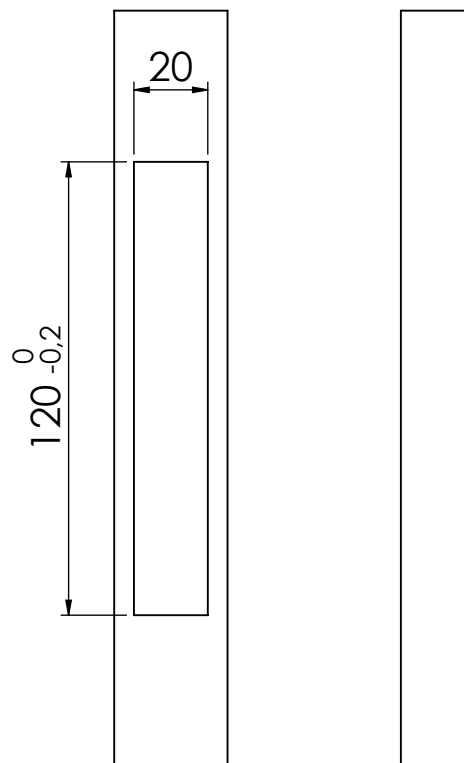

RESPONSÁVEL:
BRUNO C.

PRODUTO:
FECHOS CONCHA SQUARE

MP / NP:
P 017-15

CONCHA CEGA SLIDE PORTA SQUARE

CODIFICAÇÃO		
COMPONENTES	M. PRIMA	QTDE
CONCHA CEGA	ALUMINIO	1

CODIFICAÇÃO		
COR	CÓDIGO	CATÁLOGO
BCO	9212234	CONCGSLPSQUASPARFBC O
PRA	9212235	CONCGSLPSQUASPARFPR A
PTF	9212236	CONCGSLPSQUASPARFPTF

DIMENSÕES

USINAGENS