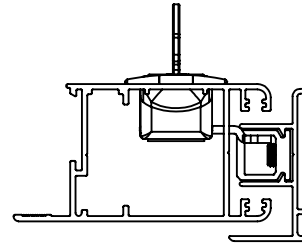

RESPONSÁVEL:
BRUNO C.

PRODUTO:
FECHOS CONCHA SQUARE

MP / NP:
P 017-15

IMPERIAL 3.5 (CENTRAL)

IMPERIAL 3.5 (LATERAL)

IMPERIAL 3.5 SLIM (CENTRAL)

IMPERIAL 3.5 SLIM (LATERAL)

CDA