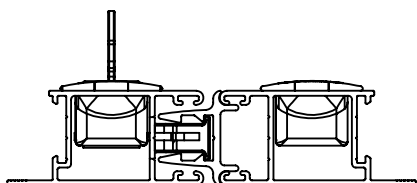

MEGA 25 (CENTRAL)