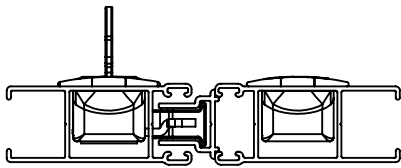

PERFIL

UNNION (CENTRAL)