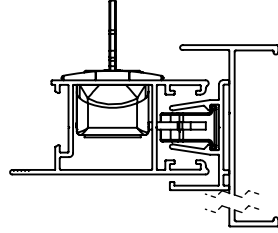

ALUK 2.0 (LATERAL)

RESPONSÁVEL:
BRUNO C.

PRODUTO:
FECHOS CONCHA SQUARE

MP / NP:
P 017-15

ALUK 2.5 (CENTRAL)

ALUK 2.5 (LATERAL)

ALUK 3.2 (CENTRAL)

ALUK 3.2 (LATERAL)