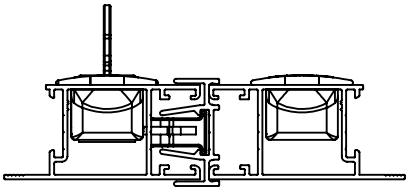

ABSOLUTA (CENTRAL)