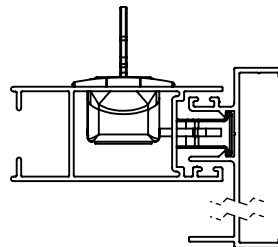

OFFICIAL (LATERAL)