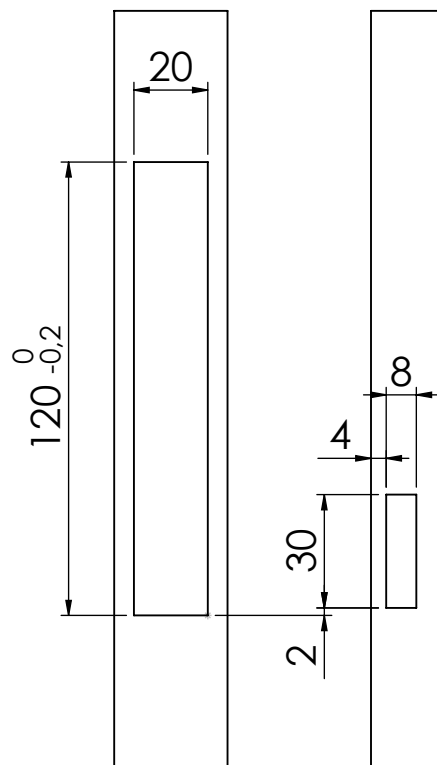

RESPONSÁVEL:
BRUNO C.

PRODUTO:
FECHOS CONCHA SQUARE

MP / NP:
P 017-15

FECHO CONCHA SLIDE COM CHAVE JANELA SQUARE

CODIFICAÇÃO		
COMPONENTES	M. PRIMA	QTDE
FECHO CONCHA	ALUMINIO	1

CODIFICAÇÃO		
COR	CÓDIGO	CATÁLOGO
BCO	9212245	CONSLJCSQUASPARFBCO
PRA	9212246	CONSLJCSQUASPARFPRA
PTF	9212247	CONSLJCSQUASPARFPTF

DIMENSÕES

USINAGENS