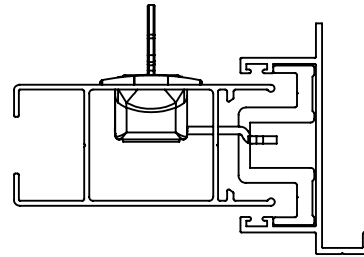

ALUK 2.0 (LATERAL)

RESPONSÁVEL:
BRUNO C.

PRODUTO:
FECHOS CONCHA SQUARE

MP / NP:
P 017-15

ALUK 2.5 (CENTRAL)

ALUK 2.5 (LATERAL)

ALUK 3.2 (CENTRAL)

ALUK 3.2 (LATERAL)