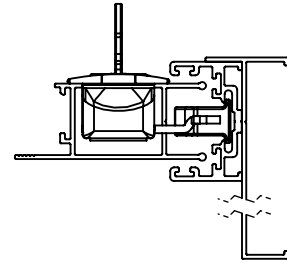

UNNION (LATERAL)