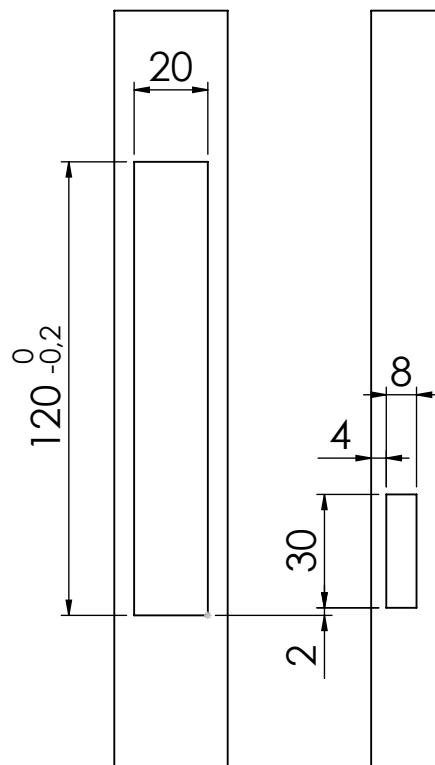

RESPONSÁVEL:
BRUNO C.

PRODUTO:
FECHOS CONCHA SQUARE

MP / NP:
P 017-15

FECHO CONCHA SLIDE PORTA SQUARE

CODIFICAÇÃO		
COMPONENTES	M. PRIMA	QTDE
FECHO CONCHA	ALUMINIO	1

CODIFICAÇÃO		
COR	CÓDIGO	CATÁLOGO
BCO	9212226	CON7811ASQUSPBCO
CZ7	9212606	CON7811ASQUSPCZ7
PRA	9212227	CON7811ASQUSPPRA
PTF	9212228	CON7811ASQUSPPTF
S/A	9212229	CON7811ASQUSPS/A

DIMENSÕES

USINAGENS