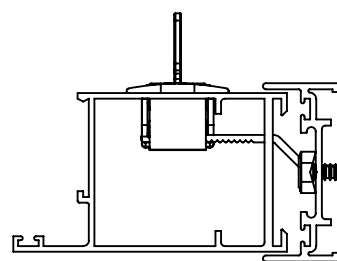

PRODUTO:
FECHOS CONCHA SQUARE

MP / NP:
P 017-15

CONVENCIONAL 30 (CENTRAL)

CONVENCIONAL 30 (LATERAL)

CONVENCIONAL 42 (CENTRAL)

CONVENCIONAL 42 (LATERAL)

HYDRO

MASTER (CENTRAL)