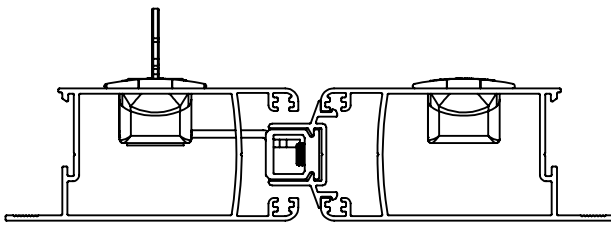

RESPONSÁVEL:
BRUNO C.

PRODUTO:
FECHOS CONCHA SQUARE

MP / NP:
P 017-15

IMPERIAL 3.5 (CENTRAL)

IMPERIAL 3.5 (LATERAL)

IMPERIAL 3.5 SLIM (CENTRAL)

IMPERIAL 3.5 SLIM (LATERAL)

CDA