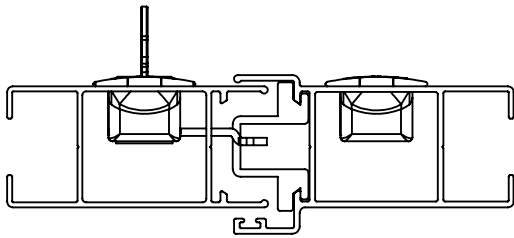

ALUK 2.0 (LATERAL)

RESPONSÁVEL:
BRUNO C.

PRODUTO:
FECHOS CONCHA SQUARE

MP / NP:
P 017-15

ALUK 2.5 (CENTRAL)

ALUK 2.5 (LATERAL)

ALUK 3.2 (CENTRAL)

ALUK 3.2 (LATERAL)