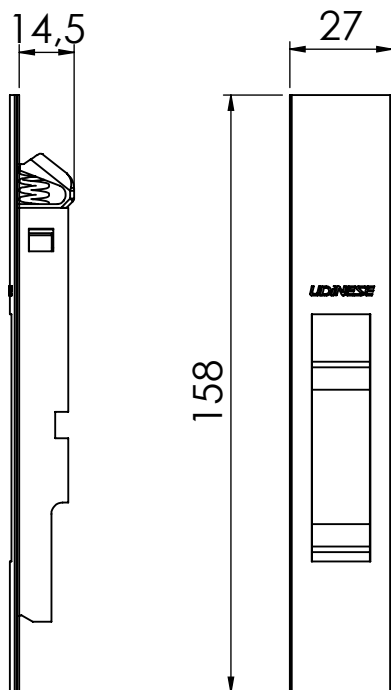

DIMENSÕES

USINAGENS

RESPONSÁVEL:
BRUNO C.

PRODUTO:
FECHOS CONCHA SQUARE

MP / NP:
P 017-15

FECHO CONCHA SLIDE JANELA SQUARE

CODIFICAÇÃO		
COMPONENTES	M. PRIMA	QTDE
FECHO CONCHA	ALUMINIO	1

CODIFICAÇÃO		
COR	CÓDIGO	CATÁLOGO
BCO	9212222	CONSLJSQUASPARFBCO
PRA	9212223	CONSLJSQUASPARFPRA
PTF	9212224	CONSLJSQUASPARPFTF