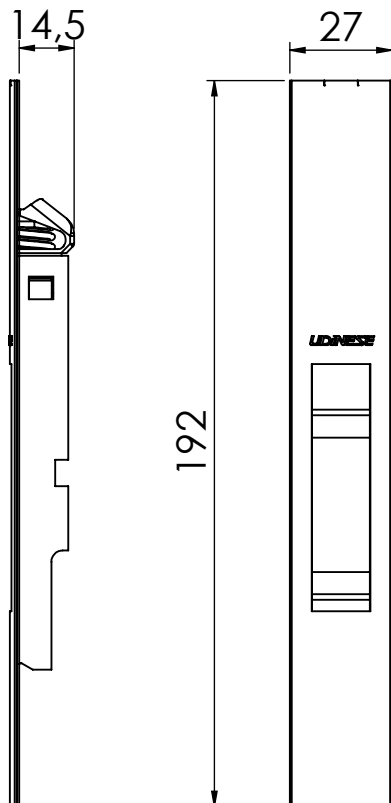

RESPONSÁVEL:
BRUNO C.

PRODUTO:
FECHOS CONCHA SQUARE

MP / NP:
P 017-15

CONCHA CEGA SLIDE PORTA SQUARE

CODIFICAÇÃO		
COMPONENTES	M. PRIMA	QTDE
CONCHA CEGA	ALUMINIO	1

CODIFICAÇÃO		
COR	CÓDIGO	CATÁLOGO
BCO	9212234	CONCGSLPSQUASPARFBC O
PRA	9212235	CONCGSLPSQUASPARFPR A
PTF	9212236	CONCGSLPSQUASPARFPTF

DIMENSÕES

USINAGENS