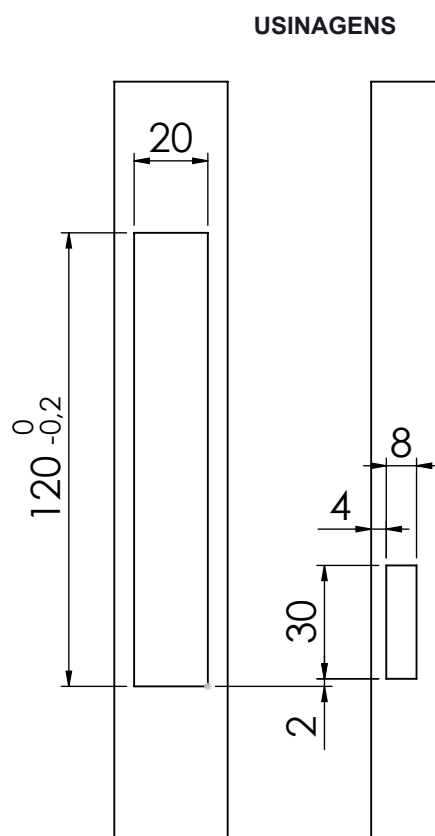

DIMENSÕES

USINAGENS

RESPONSÁVEL:
BRUNO C.

PRODUTO:
FECHOS CONCHA SQUARE

MP / NP:
P 017-15

FECHO CONCHA SLIDE COM CHAVE PORTA SQUARE

CODIFICAÇÃO		
COMPONENTES	M. PRIMA	QTDE
FECHO CONCHA	ALUMINIO	1

CODIFICAÇÃO		
COR	CÓDIGO	CATÁLOGO
BCO	9212249	CON7811ACSQUSPBCO
PRA	9212250	CON7811ACSQUSPPRA
PTF	9212251	CON7811ACSQUSPPTF
S/A	9212252	CON7811ACSQUSPS/A