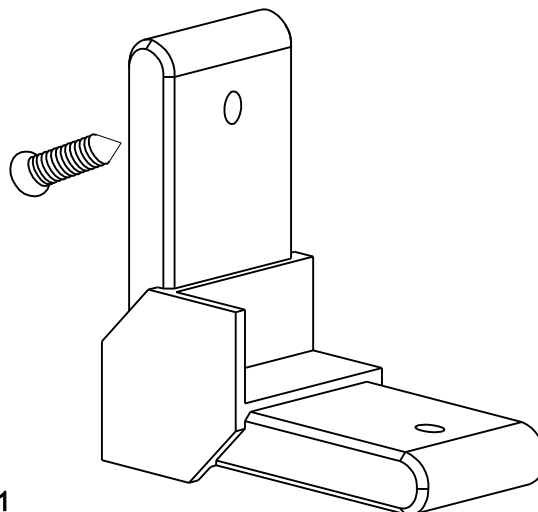

CANTONEIRA CONTRA MARCO

Aplicação

Características

Componentes	Matéria-prima
Tampa tapa-furo	Polimero
Parafuso	Aço

Embalagem	100 Cantoneiras
	200 Parafusos

Codificação			
Cor	Udinese	Catálogo	Belmetal
PRT	9302095	CAN063NYPRTE100	

APLICAVEL NOS PERFIS:
BP-424, BP-384, BP-063, BP-055

Dimensional

Produto

Escala 1:2

escala 1:1

LINHA SMART 2.0

UDINESE