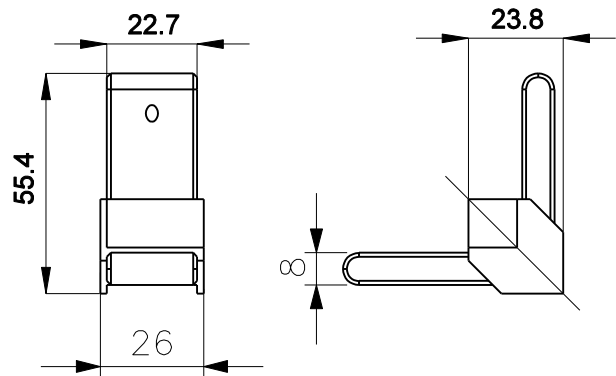

CANTONEIRA CONTRA MARCO

Aplicação

Características

Componentes	Matéria-prima
Tampa tapa-furo	Polimero
Parafuso	Aço

Embalagem	100 Cantoneiras
	200 Parafusos

Codificação			
Cor	Udinese	Catálogo	Belmetal
PRT	9302095	CAN063NYPRTE100	

APLICAVEL NOS PERFIS:
BP-424, BP-384, BP-063, BP-055

Dimensional

Produto

Escala 1:2

escala 1:1

LINHA SMART 2.0

UDINESE