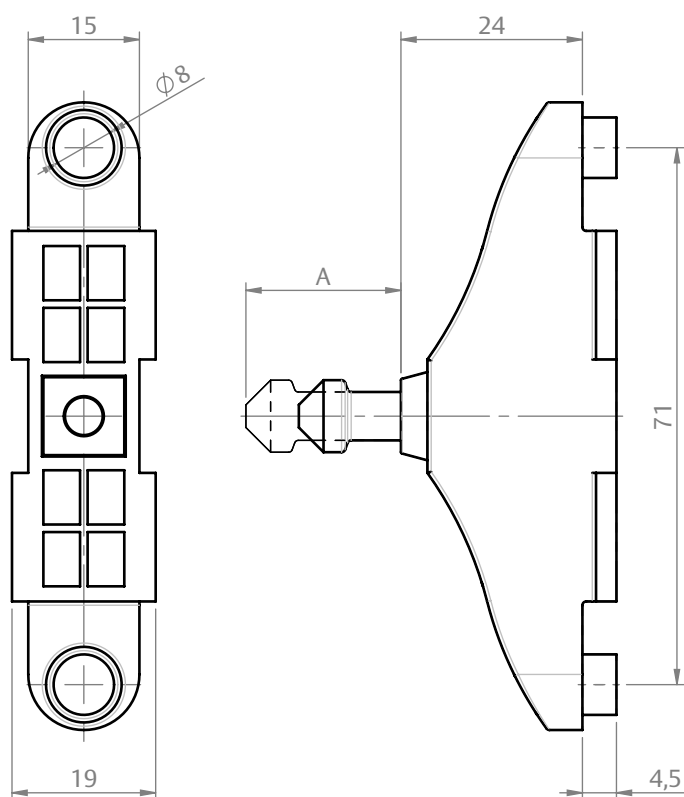

# BICO FECHO

CODIFICAÇÃO			
DIMENSÃO "A"	COR	CÓDIGO	CATÁLOGO
13,5	BCO	9302359	BICFECSPH23MMNYBCO
	PRT	9302513	BICFECSPH23MMNYPRT
	CZA	9302511	BICFECSPH23MMNYCZA
20,5	BCO	9302509	BICFECSPH30MMNYBCO
	PRT	9302353	BICFECSPH30MMNYPRT
	CZA	9302512	BICFECSPH30MMNYCZA

### COMPOSIÇÃO/CARACTERÍSTICAS:

- SUPORTE DO BULON: POLÍMERO;
- BULON/ PORCA: AÇO INOX;

**UDINESE**  
**ASSA ABLOY**