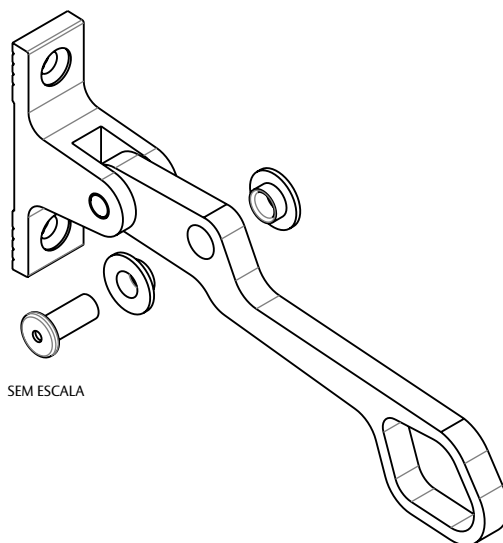

ALAVANCA CONJUNTO 712

SEM ESCALA

CARACTERÍSTICAS

CODIFICAÇÃO		
COR	CÓDIGO	CATÁLOGO
BCO	9208508	ALA712BCO
PRA	9209705	ALA712PRA
PTF	9209422	ALA712PTF

OBSERVAÇÕES

- PARAFUSOS DE FIXAÇÃO NÃO FORNECIDOS PELA UDINESE;
- É RECOMENDADA A UTILIZAÇÃO EM BARRAS COM 1/8" DE ESPESSURA.

COMPOSIÇÃO/CARACTERÍSTICAS:

- CONJUNTO ALAVANCA E REBITE: ALUMÍNIO;
- ARRUELAS: POLÍMERO.

DIMENSÕES ARRUELA BUCHA

ESCALA 1 : 1

DIMENSÕES REBITE

ESCALA 1 : 1

DIMENSÕES CONJUNTO ALAVANCA

ESCALA 1 : 2

BASCULANTE

UDINESE
ASSA ABLOY