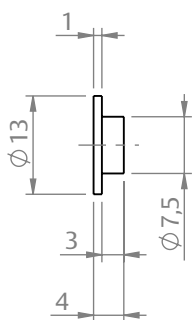

ALAVANCA CONJUNTO 712

SEM ESCALA

CARACTERÍSTICAS

CODIFICAÇÃO		
COR	CÓDIGO	CATÁLOGO
BCO	9208508	ALA712BCO
PRA	9209705	ALA712PRA
PTF	9209422	ALA712PTF

OBSERVAÇÕES

- PARAFUSOS DE FIXAÇÃO NÃO FORNECIDOS PELA UDINESE;
- É RECOMENDADA A UTILIZAÇÃO EM BARRAS COM 1/8" DE ESPESSURA.

COMPOSIÇÃO/CARACTERÍSTICAS:

- CONJUNTO ALAVANCA E REBITE: ALUMÍNIO;
- ARRUELAS: POLÍMERO.

DIMENSÕES ARRUELA BUCHA

ESCALA 1 : 1

DIMENSÕES REBITE

ESCALA 1 : 1

DIMENSÕES CONJUNTO ALAVANCA

ESCALA 1 : 2