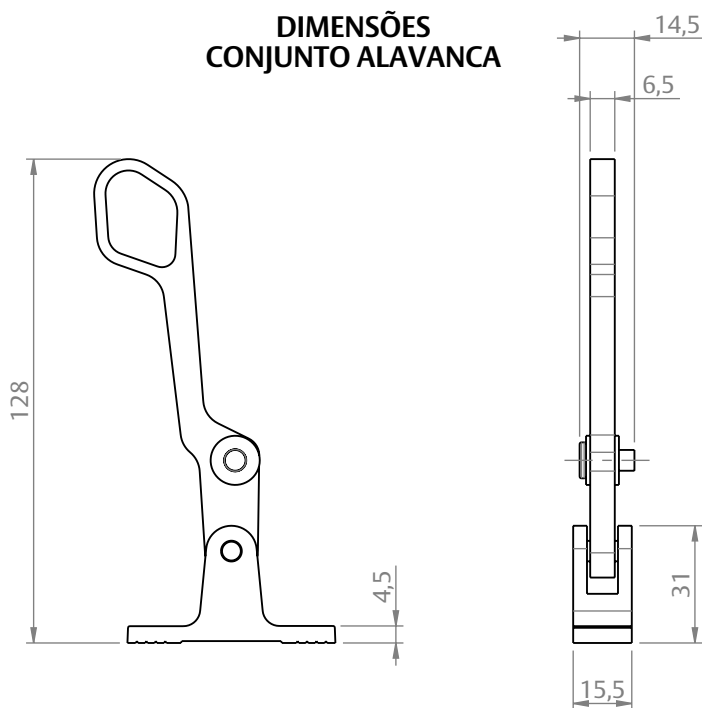

ALAVANCA CONJUNTO 712

SEM ESCALA

CARACTERÍSTICAS

CODIFICAÇÃO		
COR	CÓDIGO	CATÁLOGO
BCO	9208508	ALA712BCO
PRA	9209705	ALA712PRA
PTF	9209422	ALA712PTF

OBSERVAÇÕES

- PARAFUSOS DE FIXAÇÃO NÃO FORNECIDOS PELA UDINESE;
- É RECOMENDADA A UTILIZAÇÃO EM BARRAS COM 1/8" DE ESPESSURA.

COMPOSIÇÃO/CARACTERÍSTICAS:

- CONJUNTO ALAVANCA E REBITE: ALUMÍNIO;
- ARRUELAS: POLÍMERO.

DIMENSÕES ARRUELA BUCHA

ESCALA 1 : 1

DIMENSÕES REBITE

ESCALA 1 : 1

DIMENSÕES CONJUNTO ALAVANCA

ESCALA 1 : 2