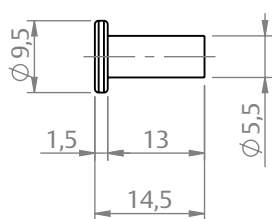

ALAVANCA CONJUNTO 712

SEM ESCALA

CARACTERÍSTICAS

CODIFICAÇÃO		
COR	CÓDIGO	CATÁLOGO
BCO	9208508	ALA712BCO
PRA	9209705	ALA712PRA
PTF	9209422	ALA712PTF

OBSERVAÇÕES

- PARAFUSOS DE FIXAÇÃO NÃO FORNECIDOS PELA UDINESE;
- É RECOMENDADA A UTILIZAÇÃO EM BARRAS COM 1/8" DE ESPESSURA.

COMPOSIÇÃO/CARACTERÍSTICAS:

- CONJUNTO ALAVANCA E REBITE: ALUMÍNIO;
- ARRUELAS: POLÍMERO.

DIMENSÕES ARRUELA BUCHA

ESCALA 1 : 1

DIMENSÕES REBITE

ESCALA 1 : 1

DIMENSÕES CONJUNTO ALAVANCA

ESCALA 1 : 2