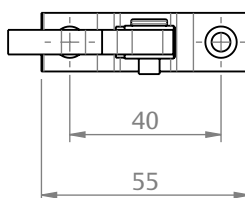

ALAVANCA CONJUNTO 712

SEM ESCALA

CARACTERÍSTICAS

CODIFICAÇÃO		
COR	CÓDIGO	CATÁLOGO
BCO	9208508	ALA712BCO
PRA	9209705	ALA712PRA
PTF	9209422	ALA712PTF

OBSERVAÇÕES

- PARAFUSOS DE FIXAÇÃO NÃO FORNECIDOS PELA UDINESE;
- É RECOMENDADA A UTILIZAÇÃO EM BARRAS COM 1/8" DE ESPESSURA.

COMPOSIÇÃO/CARACTERÍSTICAS:

- CONJUNTO ALAVANCA E REBITE: ALUMÍNIO;
- ARRUELAS: POLÍMERO.

DIMENSÕES ARRUELA BUCHA

ESCALA 1 : 1

DIMENSÕES REBITE

ESCALA 1 : 1

DIMENSÕES CONJUNTO ALAVANCA

ESCALA 1 : 2