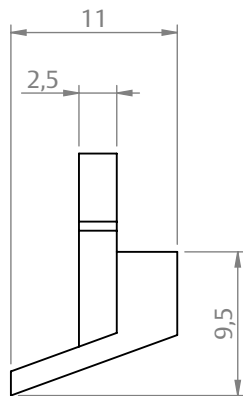

DRENO DRE-004-NYL

APLICAÇÃO

CARACTERÍSTICAS

CODIFICAÇÃO		
COR	CÓDIGO	CATÁLOGO
BCO	9205245	DRE004NYBCOE10
PRT	9205244	DRE004NYPRT10

OBSERVAÇÕES

COMPOSIÇÃO/CARACTERÍSTICAS:

- DRENO: POLÍMERO.

ESCALA 2 : 1

DIMENSÕES

ESCALA 2 : 1

USINAGEM

ESCALA 2 : 1

PORTA E JANELA
DE CORRER
LUNA

UDINESE
ASSA ABLOY