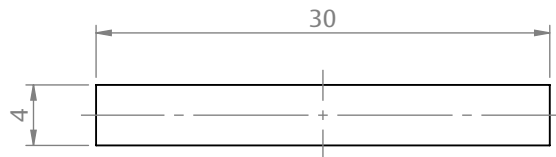

DRENO DRE-004-NYL

APLICAÇÃO

CARACTERÍSTICAS

CODIFICAÇÃO		
COR	CÓDIGO	CATÁLOGO
BCO	9205245	DRE004NYBCOE10
PRT	9205244	DRE004NYPRT10

OBSERVAÇÕES

COMPOSIÇÃO/CARACTERÍSTICAS:

- DRENO: POLÍMERO.

ESCALA 2 : 1

DIMENSÕES

ESCALA 2 : 1

USINAGEM

ESCALA 2 : 1

PORTA E JANELA
DE CORRER
LUNA

UDINESE
ASSA ABLOY