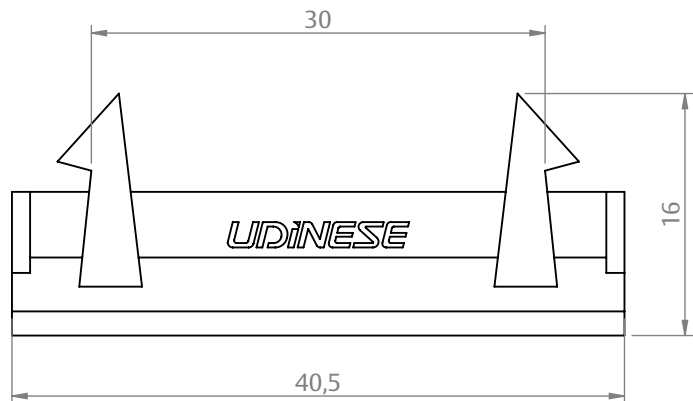

DRENO DRE-004-NYL

APLICAÇÃO

CARACTERÍSTICAS

CODIFICAÇÃO		
COR	CÓDIGO	CATÁLOGO
BCO	9205245	DRE004NYBCOE10
PRT	9205244	DRE004NYPRT10

OBSERVAÇÕES

COMPOSIÇÃO/CARACTERÍSTICAS:

- DRENO: POLÍMERO.

ESCALA 2 : 1

DIMENSÕES

ESCALA 2 : 1

USINAGEM

ESCALA 2 : 1

PORTA E JANELA
DE CORRER
LUNA

UDINESE
ASSA ABLOY