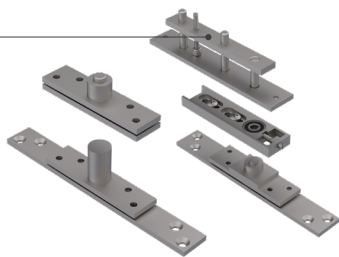

Pivot 300 kg Evo

Robustos e precisos, garantem desempenho superior em portas pivotantes.
Produzidos em inox 304.