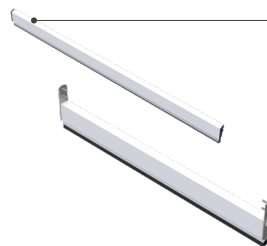

Pivot 300 kg Evo

Robustos e precisos, garantem desempenho superior em portas pivotantes.
Produzidos em inox 304.