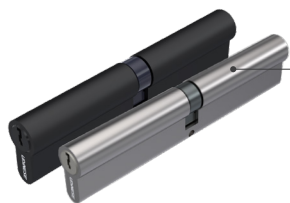

## Cilindro

Ideal para portas de grandes espessuras.  
Versões 110, 130 e 150 mm.

## Fechadura Giro 330 Multiponto

Fechadura multiponto com 3 pontos de travamento. Disponível nas versões trinco e rolete.