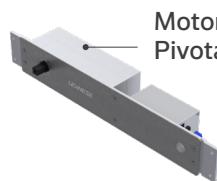

Automação

O sistema integra acesso facial inteligente, abertura automática sem contato, operação silenciosa e segura, com estética sofisticada e funcional, ideal para ambientes modernos e práticos.

Motor Pivotante