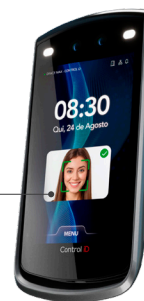

## Automação

O sistema integra acesso facial inteligente, abertura automática sem contato, operação silenciosa e segura, com estética sofisticada e funcional, ideal para ambientes modernos e práticos.

Motor Pivotante

Fechadura Solenoide

Leitor Facial IDFace Max

Botoeira Touchless

Escaneie e conheça outras soluções para seu projeto.