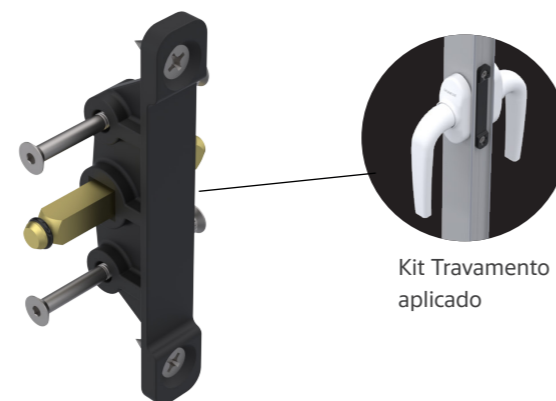

A ASSA ABLOY é líder mundial em soluções para abertura de portas, empenhado em satisfazer as necessidades de confiabilidade, segurança e conveniência de seus clientes.

UDiNESE
ASSA ABLOY

Maçaneta Cremona Excêntrica Slim

Mecanismo Cremona E20/E25 Evo

Kit Travamento Maçaneta Cremona

Para aplicação em portas e janelas de correr com fechamento central. Prático e eficiente, trava o movimento da maçaneta na folha passiva.

Mecanismo Cremona E25 Evo Anti Falsa Manobra

*** Patente Requerida**

O mecanismo anti falsa manobra da Udinese previne movimentos indesejados e danos aos pontos de fechamento.

Projetado para operar apenas quando a folha da porta ou janela de correr está completamente fechada, ele garante a segurança e a durabilidade do sistema. Além disso, o mecanismo oferece a opção de ativar ou desativar a função conforme necessário.

UDiNESE
ASSA ABLOY

MAÇANETA MINIMALISTA ONE
COM CHAVE TETRA

+ MECANISMO ANTI FALSA MANOBRA.

SIGA NOSSAS REDES SOCIAIS.

Março 2026 | versão 2.2 | Imagens meramente ilustrativas.

Papaiz – Udinese Metais Indústria e Comércio Ltda.