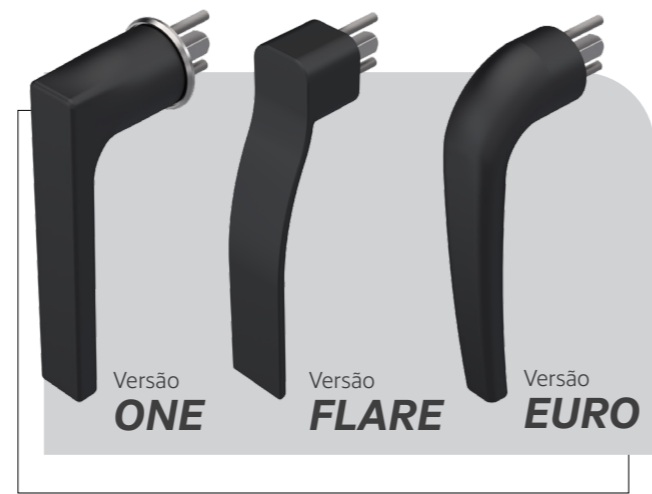

Mecanismo Cremona E20/E25 Evo

Kit Travamento Maçaneta Cremona

Para aplicação em portas e janelas de correr com fechamento central. Prático e eficiente, trava o movimento da maçaneta na folha passiva.

Mecanismo Cremona E25 Evo Anti Falsa Manobra

*** Patente Requerida**

O mecanismo anti falsa manobra da Udinese previne movimentos indesejados e danos aos pontos de fechamento.

Projetado para operar apenas quando a folha da porta ou janela de correr está completamente fechada, ele garante a segurança e a durabilidade do sistema. Além disso, o mecanismo oferece a opção de ativar ou desativar a função conforme necessário.

Maçanetas Cremonas Minimalistas

Maçaneta Cremona Euro Round

Base Metálica ou Plástica

Maçaneta Cremona Square 45 mm

Maçaneta Cremona Flare

Maçaneta Cremona Euro Square

Base Metálica ou Plástica

Fecho Oculto Square