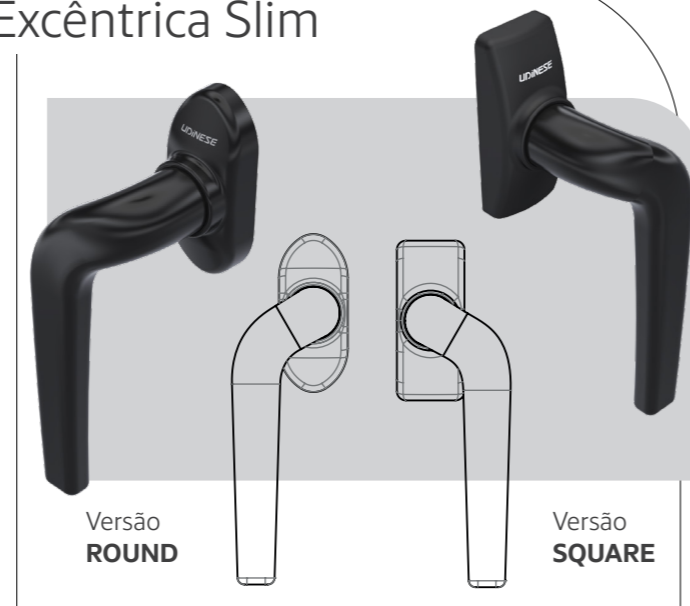

A ASSA ABLOY é líder mundial em soluções para abertura de portas, empenhado em satisfazer as necessidades de confiabilidade, segurança e conveniência de seus clientes.

UDiNESE
ASSA ABLOY

Maçaneta Cremona Excêntrica Slim

Mecanismo Cremona E20/E25 Evo

Kit Travamento Maçaneta Cremona

Para aplicação em portas e janelas de correr com fechamento central. Prático e eficiente, trava o movimento da maçaneta na folha passiva.

Mecanismo Cremona E25 Evo Anti Falsa Manobra

*** Patente Requerida**

O mecanismo anti falsa manobra da Udinese previne movimentos indesejados e danos aos pontos de fechamento.

Projetado para operar apenas quando a folha da porta ou janela de correr está completamente fechada, ele garante a segurança e a durabilidade do sistema. Além disso, o mecanismo oferece a opção de ativar ou desativar a função conforme necessário.

UDiNESE
ASSA ABLOY

MAÇANETA MINIMALISTA ONE
COM CHAVE TETRA

+ MECANISMO ANTI FALSA MANOBRA.

SIGA NOSSAS REDES SOCIAIS.

Março 2026 | versão 2.2 | Imagens meramente ilustrativas.

Papaiz – Udinese Metais Indústria e Comércio Ltda.