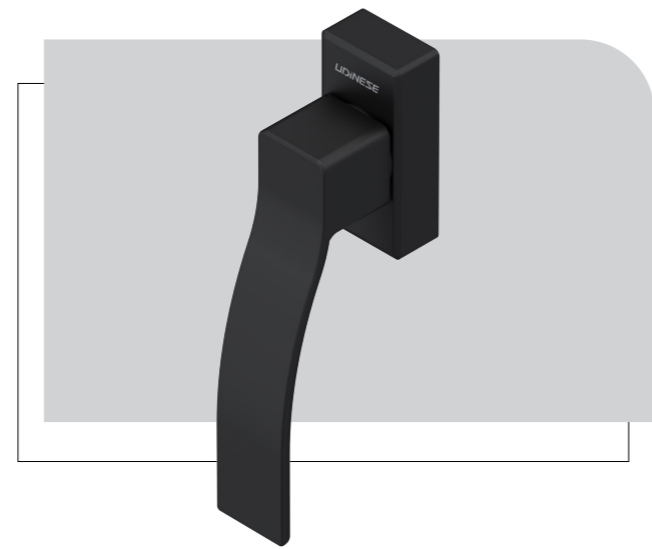

A ASSA ABLOY é líder mundial em soluções para abertura de portas, empenhado em satisfazer as necessidades de confiabilidade, segurança e conveniência de seus clientes.

UDiNESE
ASSA ABLOY

Maçaneta Cremona Excêntrica Slim

Mecanismo Cremona E20/E25 Evo

Kit Travamento Maçaneta Cremona

Para aplicação em portas e janelas de correr com fechamento central. Prático e eficiente, trava o movimento da maçaneta na folha passiva.

Mecanismo Cremona E25 Evo Anti Falsa Manobra

*** Patente Requerida**

O mecanismo anti falsa manobra da Udinese previne movimentos indesejados e danos aos pontos de fechamento.

Projetado para operar apenas quando a folha da porta ou janela de correr está completamente fechada, ele garante a segurança e a durabilidade do sistema. Além disso, o mecanismo oferece a opção de ativar ou desativar a função conforme necessário.

Maçanetas Cremonas Minimalistas

Maçaneta Cremona Euro Round

Base Metálica ou Plástica

Maçaneta Cremona Square 45 mm

Maçaneta Cremona Flare

Maçaneta Cremona Euro Square

Base Metálica ou Plástica

Fecho Oculto Square