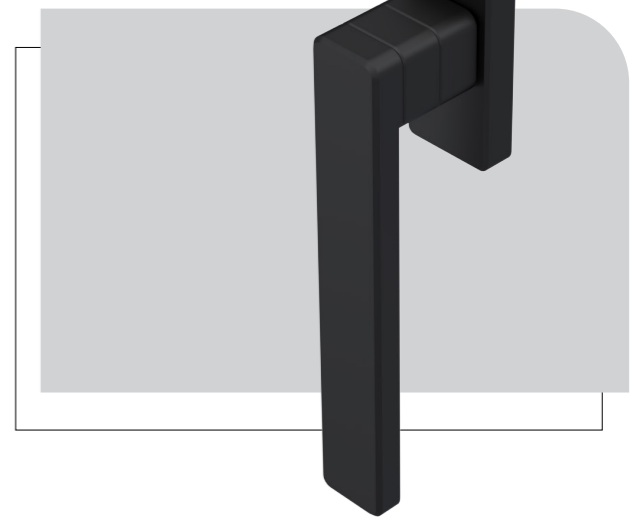

Mecanismo Cremona E20/E25 Evo

Kit Travamento Maçaneta Cremona

Para aplicação em portas e janelas de correr com fechamento central. Prático e eficiente, trava o movimento da maçaneta na folha passiva.

Mecanismo Cremona E25 Evo Anti Falsa Manobra

*** Patente Requerida**

O mecanismo anti falsa manobra da Udinese previne movimentos indesejados e danos aos pontos de fechamento.

Projetado para operar apenas quando a folha da porta ou janela de correr está completamente fechada, ele garante a segurança e a durabilidade do sistema. Além disso, o mecanismo oferece a opção de ativar ou desativar a função conforme necessário.

Maçanetas Cremonas Minimalistas

Maçaneta Cremona Euro Round

Base Metálica ou Plástica

Maçaneta Cremona Square 45 mm

Maçaneta Cremona Flare

Maçaneta Cremona Euro Square

Base Metálica ou Plástica

Fecho Oculto Square